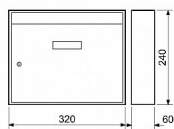

BK.24.SM stříbrná poštovní schránka panel

» DŮM, STAVBA, ZAHRADA » POŠTOVNÍ SCHRÁNKY » Ocelové

Dodavatelské číslo	0827-14693
EAN	8592218014693
Značka	RICHTER
Kód produktu	04081-0030
Balení	1 Ks

Ocelová schránka vhodná pro použití i do sestav

Rozměr š/v/h: 320 x 240 x 60 mm

Rozměr vhozu š/v: 294 x 21 mm

Síla materiálu: 0,7 mm

Hmotnost netto: 1,3 kg

Balení vč. mont. materiálu a 2 ks klíčů

Dostupnost sklad SEZAM :

u dodavatele

Parametry

Značka	RICHTER
Barva	Satén nikel, stříbrná