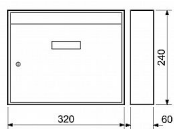

BK.24.SM stříbrná poštovní schránka panel

» DŮM, STAVBA, ZAHRADA » POŠTOVNÍ SCHRÁNKY » Ocelové

Dodavatelské číslo	0827-14693
EAN	8592218014693
Značka	RICHTER
Kód produktu	04081-0030
Balení	1 Ks

Ocelová schránka vhodná pro použití i do sestav

Rozměr š/v/h: 320 x 240 x 60 mm

Rozměr vhozu š/v: 294 x 21 mm

Síla materiálu: 0,7 mm

Hmotnost netto: 1,3 kg

Balení vč. mont. materiálu a 2 ks klíčů

Dostupnost sklad SEZAM :

u dodavatele

Parametry

Značka	RICHTER
Barva	Satén nikel, stříbrná