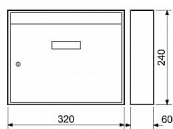

BK.24.SM stříbrná poštovní schránka panel

» DŮM, STAVBA, ZAHRADA » POŠTOVNÍ SCHRÁNKY » Ocelové

Dodavatelské číslo	0827-14693
EAN	8592218014693
Značka	RICHTER
Kód produktu	04081-0030
Balení	1 ks

Ocelová schránka vhodná pro použití i do sestav

Rozměr š/v/h: 320 x 240 x 60 mm

Rozměr vhozu š/v: 294 x 21 mm

Síla materiálu: 0,7 mm

Hmotnost netto: 1,3 kg

Balení vč. mont. materiálu a 2 ks klíčů

Dostupnost na hlavním skladě: skladem

Parametry

Značka	RICHTER
Barva	Satén nikel, stříbrná