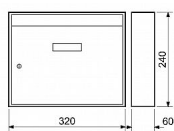

BK.24.SM stříbrná poštovní schránka panel

» DŮM, STAVBA, ZAHRADA » POŠTOVNÍ SCHRÁNKY » Ocelové

Dodavatelské číslo	0871-14693
EAN	8592218014693
Značka	RICHTER
Kód produktu	04081-0030
Balení	1 Ks

Ocelová schránka vhodná pro použití i do sestav

Rozměr š/v/h: 320 x 240 x 60 mm

Rozměr vhozu š/v: 294 x 21 mm

Síla materiálu: 0,7 mm

Hmotnost netto: 1,3 kg

Balení vč. mont. materiálu a 2 ks klíčů

Dostupnost sklad SEZAM :

u dodavatele

Parametry

Značka	RICHTER
Barva	Satén nikel, stříbrná