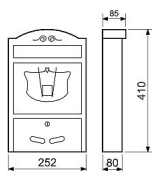

BK.301.SP šedá prášková poštovní schránka

» DŮM, STAVBA, ZAHRADA » POŠTOVNÍ SCHRÁNKY » Ocelové

Dodavatelské číslo	0827-37753
EAN	8592218037753
Značka	RICHTER
Kód produktu	04081-1743
Balení	1 ks

Ocelová rustikální schránka s hliníkovým čelem

Rozměr š/v/h: 252 x 410 x 80 mm

Rozměr vhozu š/v: 221 x 36 mm

Síla materiálu: 1,8 mm

Hmotnost netto: 1,6 kg

Balení vč. mont. materiálu a 2 ks klíčů.

Barva: zlatá prášková (ZP)

Barva: stříbrná prášková (SP)

Barva: zelená prášková (ZEP)

Dostupnost na hlavním skladě: skladem u dodavatele

Parametry

Značka	RICHTER
Barva	Satén nikl, stříbrná