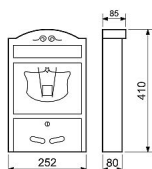

BK.301.SP šedá prášková poštovní schránka

» DŮM, STAVBA, ZAHRADA » POŠTOVNÍ SCHRÁNKY » Ocelové

Dodavatelské číslo	0827-37753
EAN	8592218037753
Značka	RICHTER
Kód produktu	04081-1743
Balení	1 Ks

Ocelová rustikální schránka s hliníkovým čelem

Rozměr š/v/h: 252 x 410 x 80 mm

Rozměr vhozu š/v: 221 x 36 mm

Síla materiálu: 1,8 mm

Hmotnost netto: 1,6 kg

Balení vč. mont. materiálu a 2 ks klíčů.

Barva: zlatá prášková (ZP)

Barva: stříbrná prášková (SP)

Barva: zelená prášková (ZEP)

Dostupnost sklad SEZAM :

u dodavatele

Dostupné sklad dodavatele:

sklad dodavatele

Parametry

Značka	RICHTER
Barva	Satén nikel, stříbrná