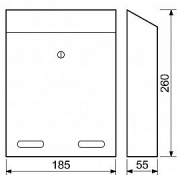

BK.516.CM poštovní schránka černá matná

» DŮM, STAVBA, ZAHRADA » POŠTOVNÍ SCHRÁNKY » Ocelové

Dodavatelské číslo	0871-54422
EAN	8592218054422
Značka	RICHTER
Kód produktu	04081-0150
Balení	1 Ks

Možnost kombinace s domovními čísly ve shodném povrchu a barvě!

Rozměr š/v/h: 185 x 55 x 260 mm

Rozměr vhozu š/v: 178 x 30 mm

Síla materiálu: 0,7 mm

Hmotnost netto: 0,7 kg

Balení vč. mont. materiálu 4 x hmoždinka, 4 x vrut a 2 ks klíčů.

Povrch: strukturovaný

Barva:

černá matná - CM (RAL9017)