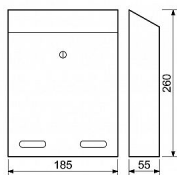

BK.516.CM poštovní schránka černá matná

» DŮM, STAVBA, ZAHRADA » POŠTOVNÍ SCHRÁNKY » Ocelové

Dodavatelské číslo	0871-54422
EAN	8592218054422
Značka	RICHTER
Kód produktu	04081-0150
Balení	1 Ks

Možnost kombinace s domovními čísly ve shodném povrchu a barvě!

Rozměr š/v/h: 185 x 55 x 260 mm

Rozměr vhozu š/v: 178 x 30 mm

Síla materiálu: 0,7 mm

Hmotnost netto: 0,7 kg

Balení vč. mont. materiálu 4 x hmoždinka, 4 x vrut a 2 ks klíčů.

Povrch: strukturovaný

Barva:

černá matná - CM (RAL9017)