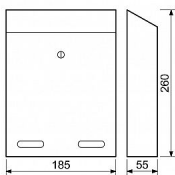

BK.516.SM poštovní schránka stříbrná matná

» DŮM, STAVBA, ZAHRADA » POŠTOVNÍ SCHRÁNKY » Ocelové

Dodavatelské číslo	0871-54453
EAN	8592218054453
Značka	RICHTER
Kód produktu	04081-0153
Balení	1 Ks

Možnost kombinace s domovními čísly ve shodném povrchu a barvě!

Rozměr š/v/h: 185 x 55 x 260 mm

Rozměr vhozu š/v: 178 x 30 mm

Síla materiálu: 0,7 mm

Hmotnost netto: 0,7 kg

Balení vč. mont. materiálu 4 x hmoždinka, 4 x vrut a 2 ks klíčů.

Povrch: strukturovaný

Barva:

stříbrná matná - SM (RAL9006)

Dostupnost sklad SEZAM :

u dodavatele

Parametry

Značka	RICHTER
Barva	Satén nikel, stříbrná