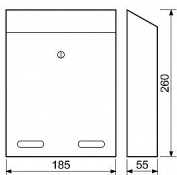

BK.516.SM poštovní schránka stříbrná matná

» DŮM, STAVBA, ZAHRADA » POŠTOVNÍ SCHRÁNKY » Ocelové

Dodavatelské číslo	0871-54453
EAN	8592218054453
Značka	RICHTER
Kód produktu	04081-0153
Balení	1 Ks

Možnost kombinace s domovními čísly ve shodném povrchu a barvě!

Rozměr š/v/h: 185 x 55 x 260 mm

Rozměr vhozu š/v: 178 x 30 mm

Síla materiálu: 0,7 mm

Hmotnost netto: 0,7 kg

Balení vč. mont. materiálu 4 x hmoždinka, 4 x vrut a 2 ks klíčů.

Povrch: strukturovaný

Barva:

stříbrná matná - SM (RAL9006)

Dostupnost sklad SEZAM :

u dodavatele

Parametry

Značka	RICHTER
Barva	Satén nikel, stříbrná