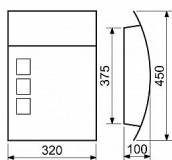

BK.931.G.CM černá poštovní schránka

» DŮM, STAVBA, ZAHRADA » POŠTOVNÍ SCHRÁNKY » Ocelové

| | |
|--------------------|---------------|
| Dodavatelské číslo | 0871-31225 |
| EAN | 8592218031225 |
| Značka | RICHTER |
| Kód produktu | 04081-0180 |
| Balení | 1 Ks |

Ocelová schránka s okénky z matného plexiskla umožňující částečný průhled do jejího vnitřku.

Možnost kombinace s domovními čísly ve shodném povrchu a barvě!

Rozměr š/v/h: 320 x 450 x 100 mm

Rozměr vhozu š/v: 300 x 38 mm

Síla materiálu: 1 mm

Hmotnost netto: 2,2 kg

Balení vč. mont. materiálu a 2 ks klíčů.

Barva: černá matná - CM (RAL9017)

Barva: antracit matná - AM (RAL7016)

Dostupnost sklad SEZAM : skladem

Parametry

| | |
|--------|---------|
| Značka | RICHTER |
| Barva | Černá |