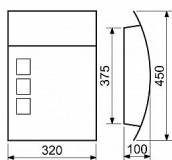

BK.931.G.CM černá poštovní schránka

» DŮM, STAVBA, ZAHRADA » POŠTOVNÍ SCHRÁNKY » Ocelové

Dodavatelské číslo	0871-31225
EAN	8592218031225
Značka	RICHTER
Kód produktu	04081-0180
Balení	1 Ks

Ocelová schránka s okénky z matného plexiskla umožňující částečný průhled do jejího vnitřku.

Možnost kombinace s domovními čísly ve shodném povrchu a barvě!

Rozměr š/v/h: 320 x 450 x 100 mm

Rozměr vhozu š/v: 300 x 38 mm

Síla materiálu: 1 mm

Hmotnost netto: 2,2 kg

Balení vč. mont. materiálu a 2 ks klíčů.

Barva: černá matná - CM (RAL9017)

Barva: antracit matná - AM (RAL7016)

Dostupnost sklad SEZAM : skladem

Parametry

Značka	RICHTER
Barva	Černá