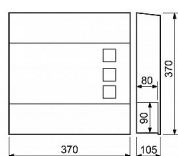

BK.932.G.CM černá poštovní schránka

» DŮM, STAVBA, ZAHRADA » POŠTOVNÍ SCHRÁNKY » Ocelové

Dodavatelské číslo	0827-44775
EAN	8592218044775
Značka	RICHTER
Kód produktu	04081-0186

Ocelová schránka s okénky z čirého plexiskla, umožňující částečný průhled do jejího vnitřku a tubusem na tiskopisy
Možnost kombinace s domovními čísly ve shodném povrchu a barvě

Rozměr š/v/h: 370 x 370 x 105 mm

Rozměr vhozu š/v: 337 x 35 mm

Balení vč. mont. materiálu a 2 ks klíčů

Síla materiálu: tělo, horní kryt 1 mm, dvířka 0,7 mm

Hmotnost netto: 3,0 kg

Povrch: strukturovaný

Barva: černá matná - CM (RAL9017)