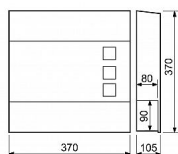

BK.932.G.CM černá poštovní schránka

» DŮM, STAVBA, ZAHRADA » POŠTOVNÍ SCHRÁNKY » Ocelové

Dodavatelské číslo	0827-44775
EAN	8592218044775
Značka	RICHTER
Kód produktu	04081-0186

Ocelová schránka s okénky z čirého plexiskla, umožňující částečný průhled do jejího vnitřku a tubusem na tiskopisy
Možnost kombinace s domovními čísly ve shodném povrchu a barvě

Rozměr š/v/h: 370 x 370 x 105 mm
Rozměr vhozu š/v: 337 x 35 mm
Balení vč. mont. materiálu a 2 ks klíčů
Síla materiálu: tělo, horní kryt 1 mm, dvířka 0,7 mm
Hmotnost netto: 3,0 kg
Povrch: strukturovaný
Barva: černá matná - CM (RAL9017)