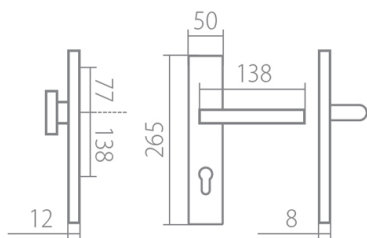

Dodavatelské číslo	HS128941
Značka	TWIN
Kód produktu	03800-7575
Balení	0 ks

Povrch:
CM - černý mat
CH-SAT - chrom matný
XR - inoxchrom

Sladte si celý svůj domov - interiérové, bezpečnostní i okenní kování v jednotném designu.

Výběr prémiových povrchových úprav.

[prohlášení o shodě](#)

Rozměry:

Model Blade navrhl Brian Sironi.