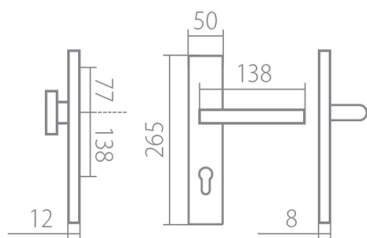

Dodavatelské číslo	HS128943
Značka	TWIN
Kód produktu	03900-7585
Balení	0 ks

Povrch:
CM - černý mat
CH-SAT - chrom matný
XR - inoxchrom

Sladte si celý svůj domov - interiérové, bezpečnostní i okenní kování v jednotném designu.

Výběr prémiových povrchových úprav.

[prohlášení o shodě](#)

Rozměry:

Model Blade navrhl Brian Sironi.