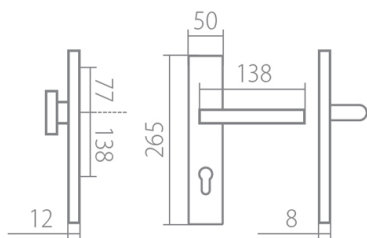

Dodavatelské číslo	HS123731
Značka	TWIN
Kód produktu	03900-7605
Balení	0 ks

Povrch:
CM - černý mat
CH-SAT - chrom matný
XR - inoxchrom

Sladte si celý svůj domov - interiérové, bezpečnostní i okenní kování v jednotném designu.

Výběr prémiových povrchových úprav.

[prohlášení o shodě](#)

Rozměry:

Model Blade navrhl Brian Sironi.