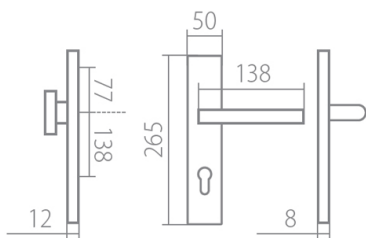

Dodavatelské číslo	HS123897
Značka	TWIN
Kód produktu	03900-7610
Balení	0 ks

Povrch:
CM - černý mat
CH-SAT - chrom matný
XR - inoxchrom

Sladte si celý svůj domov - interiérové, bezpečnostní i okenní kování v jednotném designu.

Výběr prémiových povrchových úprav.

[prohlášení o shodě](#)

Rozměry:

Model Blade navrhl Brian Sironi.