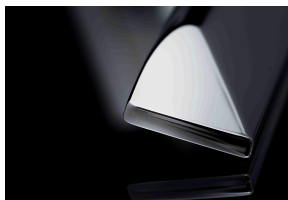

Model Blade navrhl Brian Sironi.