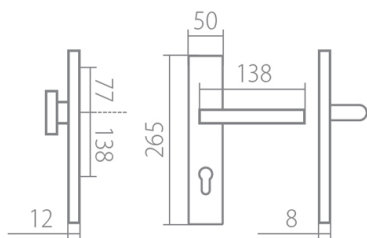

Dodavatelské číslo	HS126885
Značka	TWIN
Kód produktu	03900-7660
Balení	0 ks

Povrch:
CM - černý mat
CH-SAT - chrom matný
XR - inoxchrom

Sladte si celý svůj domov - interiérové, bezpečnostní i okenní kování v jednotném designu.

Výběr prémiových povrchových úprav.

[prohlášení o shodě](#)

Rozměry:

Model Blade navrhl Brian Sironi.