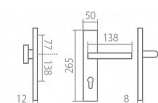

# BLADE HTSI DEF KPZL klika+madlo bezpečnostní kování s překrytím CM černá matná

» DVEŘNÍ KOVÁNÍ » BEZPEČNOSTNÍ A OCHRANNÉ » Štítové s překrytím

Značka	TWIN
Kód produktu	MP03800-7575

## Popis

Povrch:  
CM - černý mat

Provedení:  
KPZL - klika - koule, klika směřuje vlevo  
KPZR - klika - koule, klika směřuje vpravo  
PZL - klika - klika, vnitřní klika směřuje vlevo  
PZR - klika - klika, vnitřní klika směřuje vpravo