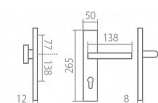

BLADE HTSI DEF KPZL klika+madlo bezpečnostní kování s překrytím CM černá matná

» DVEŘNÍ KOVÁNÍ » BEZPEČNOSTNÍ A OCHRANNÉ » Štítové s překrytím

Značka	TWIN
Kód produktu	MP03800-7575

Popis

Povrch:
CM - černý mat

Provedení:
KPZL - klika - koule, klika směřuje vlevo
KPZR - klika - koule, klika směřuje vpravo
PZL - klika - klika, vnitřní klika směřuje vlevo
PZR - klika - klika, vnitřní klika směřuje vpravo

Sladte si celý svůj domov - interiérové, bezpečnostní i okenní kování v jednotném designu.