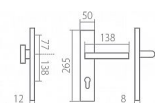

# BLADE HTSI DEF KPZL klika+madlo bezpečnostní kování s překrytím XR inox chrom (nerez)

» DVEŘNÍ KOVÁNÍ » BEZPEČNOSTNÍ A OCHRANNÉ » Štítové s překrytím

Značka	TWIN
Kód produktu	MP03800-7605

Popis

Povrch:

XR - inoxchrom

Provedení:

KPZL - klika - koule, klika směřuje vlevo

KPZR - klika - koule, klika směřuje vpravo

PZL - klika - klika, vnitřní klika směřuje vlevo

PZR - klika - klika, vnitřní klika směřuje vpravo

Sladte si celý svůj domov - interiérové, bezpečnostní i okenní kování v jednotném designu.

## Parametry

Značka	TWIN
Překrytí	S překrytím
Provedení	Klika+madlo
Barva	Nerez mat, F9 imitace nerez