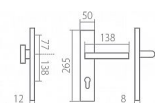

BLADE HTSI DEF KPZL klika+madlo bezpečnostní kování s překrytím XR inox chrom (nerez)

» DVEŘNÍ KOVÁNÍ » BEZPEČNOSTNÍ A OCHRANNÉ » Štítové s překrytím

Značka	TWIN
Kód produktu	MP03800-7605

Popis

Povrch:

XR - inoxchrom

Provedení:

KPZL - klika - koule, klika směřuje vlevo

KPZR - klika - koule, klika směřuje vpravo

PZL - klika - klika, vnitřní klika směřuje vlevo

PZR - klika - klika, vnitřní klika směřuje vpravo

Sladte si celý svůj domov - interiérové, bezpečnostní i okenní kování v jednotném designu.

Výběr prémiových povrchových úprav.

Dostupnost sklad SEZAM :

u dodavatele

Parametry

Značka	TWIN
Překrytí	S překrytím
Provedení	Klika+madlo
Barva	Nerez mat, F9 imitace nerez