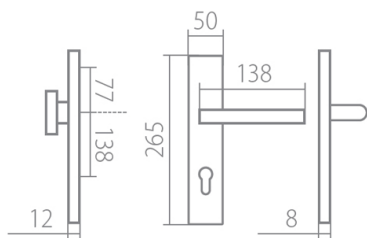

Dodavatelské číslo	HS128962
Značka	TWIN
Kód produktu	03900-7665
Balení	0 ks

Povrch:
CM - černý mat
CH-SAT - chrom matný
XR - inoxchrom

Sladte si celý svůj domov - interiérové, bezpečnostní i okenní kování v jednotném designu.

Výběr prémiových povrchových úprav.

[prohlášení o shodě](#)

Rozměry:

Model Blade navrhl Brian Sironi.