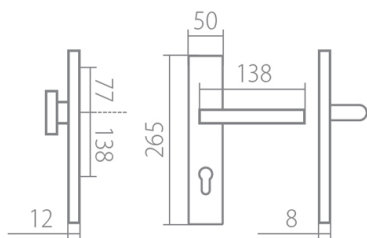

Dodavatelské číslo	HS128962
Značka	TWIN
Kód produktu	03800-7665
Balení	0 ks

Povrch:
CM - černý mat
CH-SAT - chrom matný
XR - inoxchrom

Sladte si celý svůj domov - interiérové, bezpečnostní i okenní kování v jednotném designu.

Výběr prémiových povrchových úprav.

[prohlášení o shodě](#)

Rozměry:

Model Blade navrhl Brian Sironi.