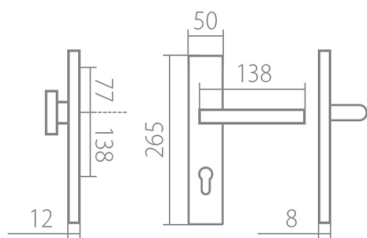

Dodavatelské číslo	HS128963
Značka	TWIN
Kód produktu	03800-7670
Balení	0 ks

Povrch:
CM - černý mat
CH-SAT - chrom matný
XR - inoxchrom

Sladte si celý svůj domov - interiérové, bezpečnostní i okenní kování v jednotném designu.

Výběr prémiových povrchových úprav.

[prohlášení o shodě](#)

Rozměry:

Model Blade navrhl Brian Sironi.