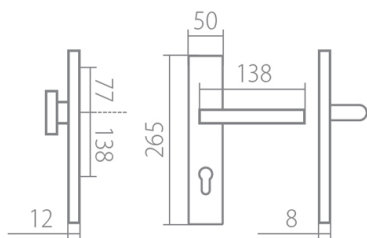

Dodavatelské číslo	HS128964
Značka	TWIN
Kód produktu	03900-7675
Balení	0 ks

Povrch:
CM - černý mat
CH-SAT - chrom matný
XR - inoxchrom

Sladte si celý svůj domov - interiérové, bezpečnostní i okenní kování v jednotném designu.

Výběr prémiových povrchových úprav.

[prohlášení o shodě](#)

Rozměry:

Model Blade navrhl Brian Sironi.