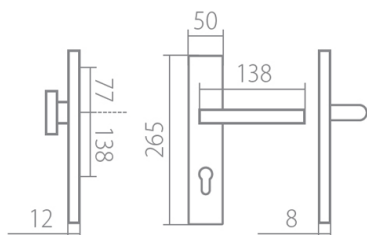

Dodavatelské číslo	HS126894
Značka	TWIN
Kód produktu	03800-7695
Balení	0 ks

Povrch:
CM - černý mat
CH-SAT - chrom matný
XR - inoxchrom

Sladte si celý svůj domov - interiérové, bezpečnostní i okenní kování v jednotném designu.

Výběr prémiových povrchových úprav.

[prohlášení o shodě](#)

Rozměry:

Model Blade navrhl Brian Sironi.