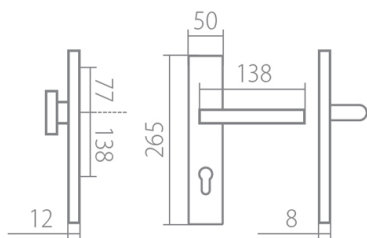

Dodavatelské číslo	HS126897
Značka	TWIN
Kód produktu	03900-7700
Balení	0 ks

Povrch:
CM - černý mat
CH-SAT - chrom matný
XR - inoxchrom

Sladte si celý svůj domov - interiérové, bezpečnostní i okenní kování v jednotném designu.

Výběr prémiových povrchových úprav.

[prohlášení o shodě](#)

Rozměry:

Model Blade navrhl Brian Sironi.