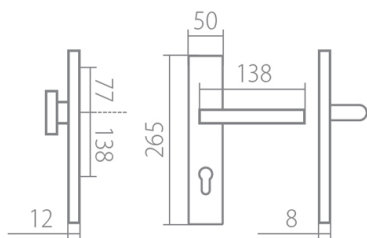

Dodavatelské číslo	HS126892
Značka	TWIN
Kód produktu	03800-7705
Balení	0 ks

Povrch:
CM - černý mat
CH-SAT - chrom matný
XR - inoxchrom

Sladte si celý svůj domov - interiérové, bezpečnostní i okenní kování v jednotném designu.

Výběr prémiových povrchových úprav.

[prohlášení o shodě](#)

Rozměry:

Model Blade navrhl Brian Sironi.