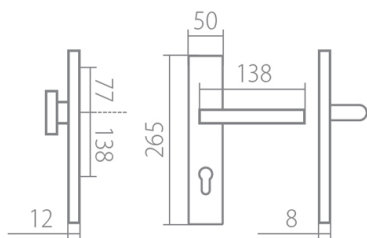

Dodavatelské číslo	HS128965
Značka	TWIN
Kód produktu	03800-7710
Balení	0 ks

Povrch:
CM - černý mat
CH-SAT - chrom matný
XR - inoxchrom

Sladte si celý svůj domov - interiérové, bezpečnostní i okenní kování v jednotném designu.

Výběr prémiových povrchových úprav.

[prohlášení o shodě](#)

Rozměry:

Model Blade navrhl Brian Sironi.