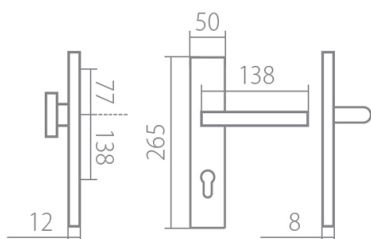

Dodavatelské číslo	HS128966
Značka	TWIN
Kód produktu	03800-7715

Povrch:
CM - černý mat
CH-SAT - chrom matný
XR - inoxchrom

Sladte si celý svůj domov - interiérové, bezpečnostní i okenní kování v jednotném designu.

Výběr prémiových povrchových úprav.

[prohlášení o shodě](#)

Rozměry:

Model Blade navrhl Brian Sironi.