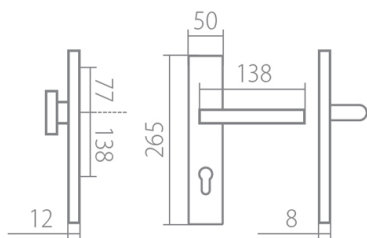

Dodavatelské číslo	HS128966
Značka	TWIN
Kód produktu	03800-7715
Balení	0 ks

Povrch:
CM - černý mat
CH-SAT - chrom matný
XR - inoxchrom

Sladte si celý svůj domov - interiérové, bezpečnostní i okenní kování v jednotném designu.

Výběr prémiových povrchových úprav.

[prohlášení o shodě](#)

Rozměry:

Model Blade navrhl Brian Sironi.