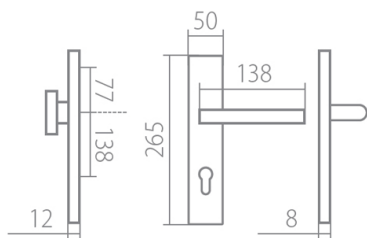

Dodavatelské číslo	HS128967
Značka	TWIN
Kód produktu	03800-7720
Balení	0 ks

Povrch:
CM - černý mat
CH-SAT - chrom matný
XR - inoxchrom

Sladte si celý svůj domov - interiérové, bezpečnostní i okenní kování v jednotném designu.

Výběr prémiových povrchových úprav.

[prohlášení o shodě](#)

Rozměry:

Model Blade navrhl Brian Sironi.