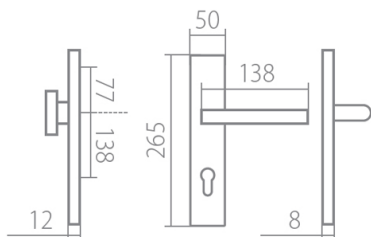

Dodavatelské číslo	HS128967
Značka	TWIN
Kód produktu	03800-7720

Povrch:
CM - černý mat
CH-SAT - chrom matný
XR - inoxchrom

Sladte si celý svůj domov - interiérové, bezpečnostní i okenní kování v jednotném designu.

Výběr prémiových povrchových úprav.

[prohlášení o shodě](#)

Rozměry:

Model Blade navrhl Brian Sironi.