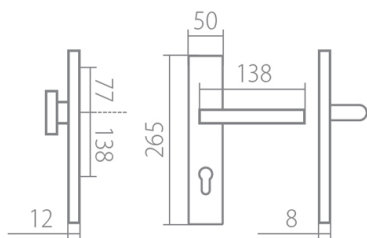

Dodavatelské číslo	HS126896
Značka	TWIN
Kód produktu	03800-7745
Balení	0 ks

Povrch:
CM - černý mat
CH-SAT - chrom matný
XR - inoxchrom

Sladte si celý svůj domov - interiérové, bezpečnostní i okenní kování v jednotném designu.

Výběr prémiových povrchových úprav.

[prohlášení o shodě](#)

Rozměry:

Model Blade navrhl Brian Sironi.