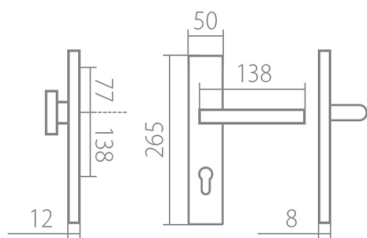

Dodavatelské číslo	HS126893
Značka	TWIN
Kód produktu	03800-7750
Balení	0 ks

Povrch:
CM - černý mat
CH-SAT - chrom matný
XR - inoxchrom

Sladte si celý svůj domov - interiérové, bezpečnostní i okenní kování v jednotném designu.

Výběr prémiových povrchových úprav.

[prohlášení o shodě](#)

Rozměry:

Model Blade navrhl Brian Sironi.