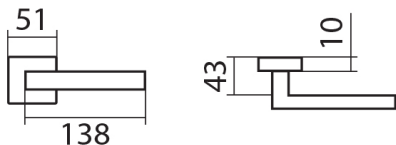

BLADE P1500 HR BB/CM

» DVEŘNÍ KOVÁNÍ » INTERIÉROVÉ » Rozetové hranaté

Dodavatelské číslo	HS128749
Značka	TWIN
Kód produktu	03800-7775
Balení	0 ks

Rozměry:

Model Blade navrhl Brian Sironi.