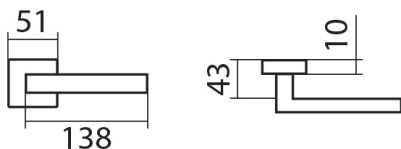

BLADE P1500 HR BB/XR

» DVEŘNÍ KOVÁNÍ » INTERIÉROVÉ » Rozetové hranaté

Dodavatelské číslo	HS121174
Značka	TWIN
Kód produktu	03800-795

• Rozety jsou pevně spojeny systémem **FIX-IN /šrouby o 4 mm**

[prohlášení o shodě](#)

[(vysvětlení klasifikační tabulky)](#)

Rozměry:

Model Blade navrhl Brian Sironi.