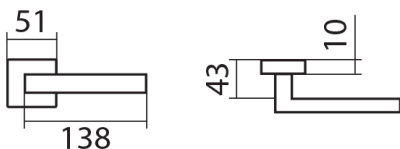

BLADE P1500 HR BB/XR

» DVEŘNÍ KOVÁNÍ » INTERIÉROVÉ » Rozetové hranaté

Dodavatelské číslo	HS121174
Značka	TWIN
Kód produktu	03800-795

• Rozety jsou pevně spojeny systémem **FIX-IN /šrouby o 4 mm**

Rozměry:

Model Blade navrhl Brian Sironi.