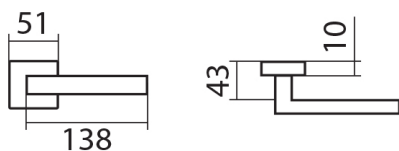

BLADE P1500 HR /CH bez spodních rozet

» DVEŘNÍ KOVÁNÍ » INTERIÉROVÉ » Rozetové hranaté

Dodavatelské číslo	HS119053
Značka	TWIN
Kód produktu	03800-7760

Rozměry:

Model Blade navrhl Brian Sironi.