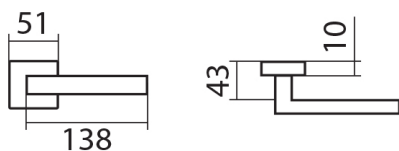

BLADE P1500 HR /CM bez spodních rozet

» DVEŘNÍ KOVÁNÍ » INTERIÉROVÉ » Rozetové hranaté

Dodavatelské číslo	HS128968
Značka	TWIN
Kód produktu	03800-7755

Rozměry:

Model Blade navrhl Brian Sironi.