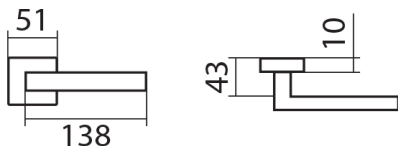

BLADE P1500 HR /CM bez spodních rozet

» DVEŘNÍ KOVÁNÍ » INTERIÉROVÉ » Rozetové hranaté

Dodavatelské číslo	HS128968
Značka	TWIN
Kód produktu	03800-7755
Balení	0 ks

Rozměry:

Model Blade navrhl Brian Sironi.