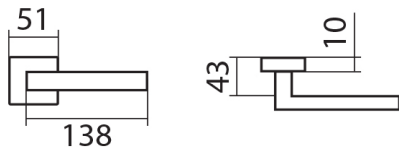

BLADE P1500 HR PZ/CH

» DVEŘNÍ KOVÁNÍ » INTERIÉROVÉ » Rozetové hranaté

Dodavatelské číslo	HS117598
Značka	TWIN
Kód produktu	03800-7835

Rozměry:

Model Blade navrhl Brian Sironi.