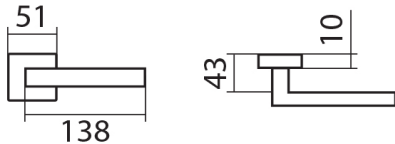

BLADE P1500 HR PZ/CM

» DVEŘNÍ KOVÁNÍ » INTERIÉROVÉ » Rozetové hranaté

Dodavatelské číslo	HS128750
Značka	TWIN
Kód produktu	03800-7830
Balení	0 ks

Rozměry:

Model Blade navrhl Brian Sironi.