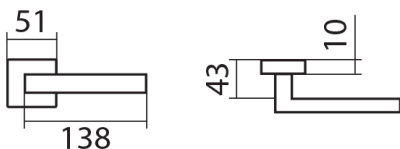

BLADE P1500 HR PZ/XR

» DVEŘNÍ KOVÁNÍ » INTERIÉROVÉ » Rozetové hranaté

Dodavatelské číslo	HS122106
Značka	TWIN
Kód produktu	03800-7850

• Rozety jsou pevně spojeny systémem **FIX-IN /šrouby ø 4 mm**

Rozměry:

Model Blade navrhl Brian Sironi.