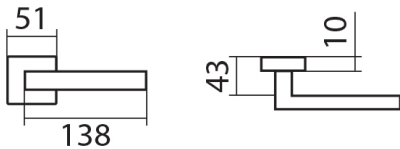

BLADE P1500 HR PZ/XR

» DVEŘNÍ KOVÁNÍ » INTERIÉROVÉ » Rozetové hranaté

Dodavatelské číslo	HS122106
Značka	TWIN
Kód produktu	03800-7850

Rozměry:

Model Blade navrhl Brian Sironi.