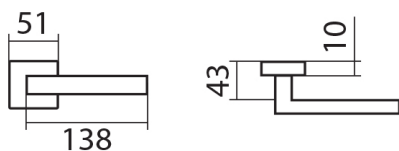

BLADE P1500 HR rozetové kování CH chrom lesk

» DVEŘNÍ KOVÁNÍ » INTERIÉROVÉ » Rozetové hranaté

Dodavatelské číslo	HS119053
Značka	TWIN
Kód produktu	MP03800-7760

Rozměry:

Model Blade navrhl Brian Sironi.