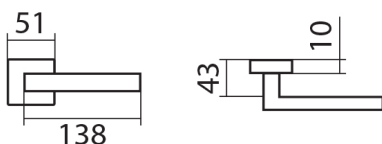

BLADE P1500 HR rozetové kování CH-sat chrom saten

» DVEŘNÍ KOVÁNÍ » INTERIÉROVÉ » Rozetové hranaté

Dodavatelské číslo	HS118721
Značka	TWIN
Kód produktu	MP03800-7165

Rozměry:

Model Blade navrhl Brian Sironi.