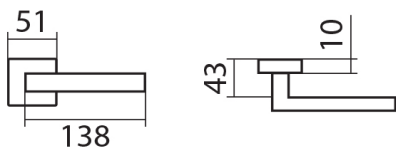

BLADE P1500 HR rozetové kování CM černá mat

» DVEŘNÍ KOVÁNÍ » INTERIÉROVÉ » Rozetové hranaté

Dodavatelské číslo	HS128968
Značka	TWIN
Kód produktu	MP03800-7755
Balení	0 ks

Rozměry:

Model Blade navrhl Brian Sironi.