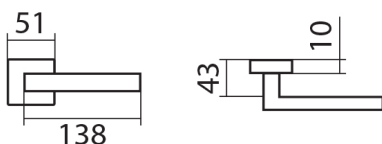

BLADE P1500 HR rozetové kování XR - inox chrom (nerez)

» DVEŘNÍ KOVÁNÍ » INTERIÉROVÉ » Rozetové hranaté

Dodavatelské číslo	HS123132
Značka	TWIN
Kód produktu	MP03800-7770

Rozměry:

Model Blade navrhl Brian Sironi.