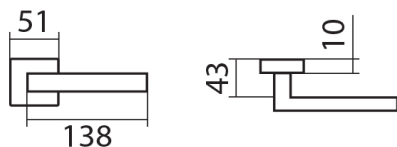

BLADE P1500 HR WC/CM

» DVEŘNÍ KOVÁNÍ » INTERIÉROVÉ » Rozetové hranaté

Dodavatelské číslo	HS128751
Značka	TWIN
Kód produktu	03800-7895
Balení	0 ks

Rozměry:

Model Blade navrhl Brian Sironi.