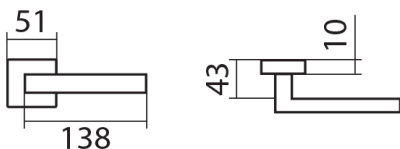

BLADE P1500 HR WC/XR

» DVEŘNÍ KOVÁNÍ » INTERIÉROVÉ » Rozetové hranaté

Dodavatelské číslo	HS121175
Značka	TWIN
Kód produktu	03800-7915

• Rozety jsou pevně spojeny systémem **FIX-IN /šrouby ø 4 mm**

Rozměry:

Model Blade navrhl Brian Sironi.