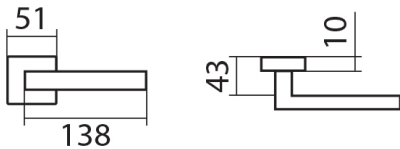

BLADE P1500 HR WC/XR

» DVEŘNÍ KOVÁNÍ » INTERIÉROVÉ » Rozetové hranaté

Dodavatelské číslo	HS121175
Značka	TWIN
Kód produktu	03800-7915

Rozměry:

Model Blade navrhl Brian Sironi.