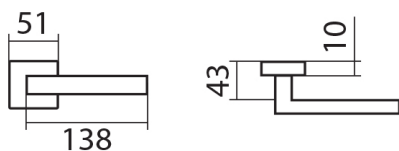

BLADE P1500 HR /XR bez spodních rozet

» DVEŘNÍ KOVÁNÍ » INTERIÉROVÉ » Rozetové hranaté

Dodavatelské číslo	HS123132
Značka	TWIN
Kód produktu	03800-7770

Rozměry:

Model Blade navrhl Brian Sironi.