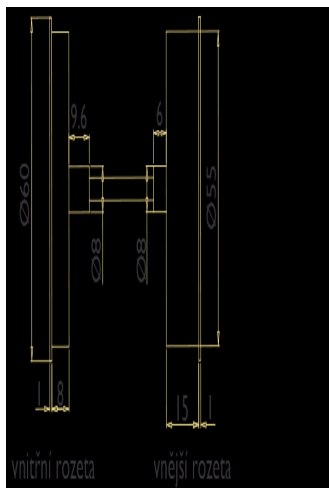

BLOCK BEZPEČNOSTNÍ ROZETA FL DEF HR KPZL klika+madlo, levá E

» DVEŘNÍ KOVÁNÍ » BEZPEČNOSTNÍ A OCHRANNÉ » Rozetové

Dodavatelské číslo

HS120041

Značka

TWIN

Kód produktu

03801-0965

Provedení:

KPZL - klika - koule, klika směřuje vlevo

KPZR - klika - koule, klika směřuje vpravo

PZ - klika - klika

[prohlášení o shodě](#)

[\(vysvětlení klasifikační tabulky\)](#)

Výška rozety 2, 8mm.

vnitřní rozeta vnější rozeta

Dostupnost sklad SEZAM :

u dodavatele

Parametry

Značka

TWIN

Překrytí

S překrytím

Barva