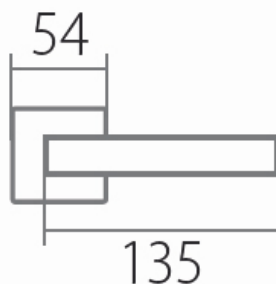

# BLOCK BEZPEČNOSTNÍ ROZETA FL DEF HR KPZL klika+madlo, levá E

» DVEŘNÍ KOVÁNÍ » BEZPEČNOSTNÍ A OCHRANĚ » Rozetové

Dodavatelské číslo	HS120041
Značka	TWIN
Kód produktu	03801-0965
Balení	0 ks

Provedení:

KPZL - klika - koule, klika směřuje vlevo

KPZR - klika - koule, klika směřuje vpravo

PZ - klika - klika

[prohlášení o shodě](#)  
([vysvětlení klasifikační tabulky](#))

Výška rozety 2, 8mm.

Dostupnost na hlavním skladě:

skladem u dodavatele

# BLOCK BEZPEČNOSTNÍ ROZETA FL DEF HR KPZL klika+madlo, levá E

» DVEŘNÍ KOVÁNÍ » BEZPEČNOSTNÍ A OCHRANÉ » Rozetové

## Parametry

Značka	TWIN
Překrytí	S překrytím
Barva	Nerez mat, F9 imitace nerez