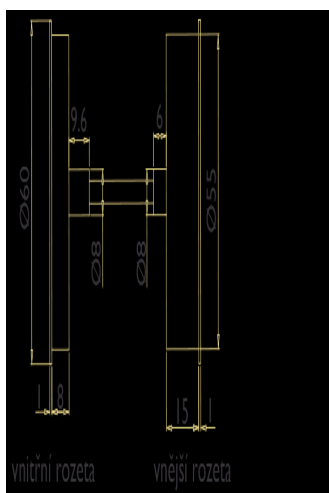

# BLOCK BEZPEČNOSTNÍ ROZETA FL DEF HR KPZL klika+madlo, levá E

» DVEŘNÍ KOVÁNÍ » BEZPEČNOSTNÍ A OCHRANĚ » Rozetové

Dodavatelské číslo	HS120041
Značka	TWIN
Kód produktu	03801-0965
Balení	0 ks

Provedení:

KPZL - klika - koule, klika směřuje vlevo

KPZR - klika - koule, klika směřuje vpravo

PZ - klika - klika

[prohlášení o shodě](#)  
([vysvětlení klasifikační tabulky](#))

Výška rozety 2, 8mm.

Dostupnost na hlavním skladě:

skladem u dodavatele

# BLOCK BEZPEČNOSTNÍ ROZETA FL DEF HR KPZL klika+madlo, levá E

» DVEŘNÍ KOVÁNÍ » BEZPEČNOSTNÍ A OCHRANÉ » Rozetové

## Parametry

Značka	TWIN
Překrytí	S překrytím
Barva	Nerez mat, F9 imitace nerez