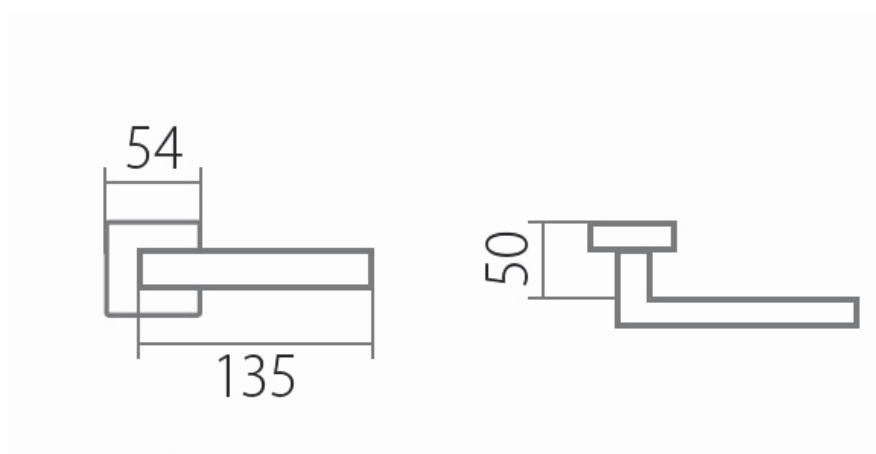

BLOCK BEZPEČNOSTNÍ ROZETA FL DEF HR KPZL klika+madlo, levá E

» DVEŘNÍ KOVÁNÍ » BEZPEČNOSTNÍ A OCHRANNÉ » Rozetové

Dodavatelské číslo

HS120041

Značka

TWIN

Kód produktu

03801-0965

Provedení:

KPZL - klika - koule, klika směřuje vlevo

KPZR - klika - koule, klika směřuje vpravo

PZ - klika - klika

[prohlášení o shodě](#)

[\(vysvětlení klasifikační tabulky\)](#)

Výška rozety 2, 8mm.

vnitřní rozeta vnější rozeta

Dostupnost sklad SEZAM :

u dodavatele

Parametry

Značka

TWIN

Překrytí

S překrytím

Barva