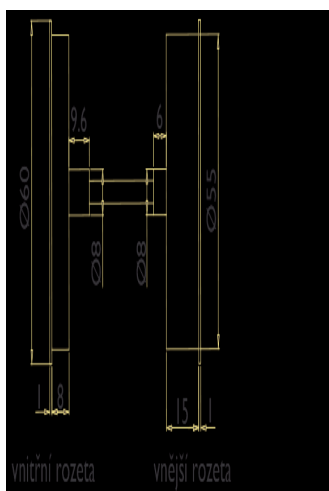

BLOCK BEZPEČNOSTNÍ ROZETA FL DEF HR KPZR klika+madlo, pravá E

» DVEŘNÍ KOVÁNÍ » BEZPEČNOSTNÍ A OCHRANĚ » Rozetové

Dodavatelské číslo	HS120056
Značka	TWIN
Kód produktu	03801-0970

Provedení:
KPZL - klika - koule, klika směřuje vlevo
KPZR - klika - koule, klika směřuje vpravo
PZ - klika - klika

[prohlášení o shodě](#)
([vysvětlení klasifikační tabulky](#))

Výška rozety 2, 8mm.

Dostupnost sklad SEZAM :

u dodavatele

Parametry

Značka	TWIN
Překrytí	S překrytím
Barva	Nerez mat, F9 imitace nerez