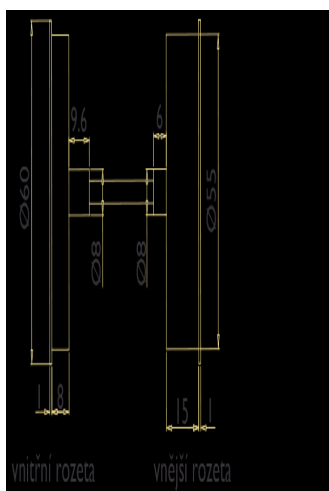

BLOCK BEZPEČNOSTNÍ ROZETA FL DEF HR KPZR klika+madlo, pravá E

» DVEŘNÍ KOVÁNÍ » BEZPEČNOSTNÍ A OCHRANNÉ » Rozetové

Dodavatelské číslo

HS120056

Značka

TWIN

Kód produktu

03801-0970

Provedení:

KPZL - klika - koule, klika směřuje vlevo

KPZR - klika - koule, klika směřuje vpravo

PZ - klika - klika

[prohlášení o shodě](#)

[\(vysvětlení klasifikační tabulky\)](#)

Výška rozety 2, 8mm.

Dostupnost sklad SEZAM :

u dodavatele

Parametry

Značka

TWIN

Překrytí

S překrytím

Barva

Nerez mat, F9 imitace nerez