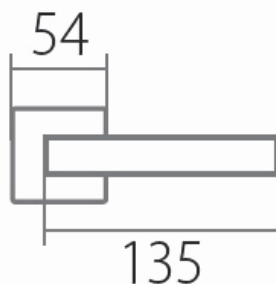

BLOCK BEZPEČNOSTNÍ ROZETA FL DEF HR KPZR klika+madlo, pravá E

» DVEŘNÍ KOVÁNÍ » BEZPEČNOSTNÍ A OCHRANĚ » Rozetové

Dodavatelské číslo	HS120056
Značka	TWIN
Kód produktu	03801-0970
Balení	0 ks

Provedení:

KPZL - klika - koule, klika směřuje vlevo

KPZR - klika - koule, klika směřuje vpravo

PZ - klika - klika

[prohlášení o shodě](#)
([vysvětlení klasifikační tabulky](#))

Výška rozety 2, 8mm.

Dostupnost na hlavním skladě:

skladem u dodavatele

BLOCK BEZPEČNOSTNÍ ROZETA FL DEF HR KPZR klicka+madlo, pravá E

» DVEŘNÍ KOVÁNÍ » BEZPEČNOSTNÍ A OCHRANNÉ » Rozetové

Parametry

Značka	TWIN
Překrytí	S překrytím
Barva	Nerez mat, F9 imitace nerez