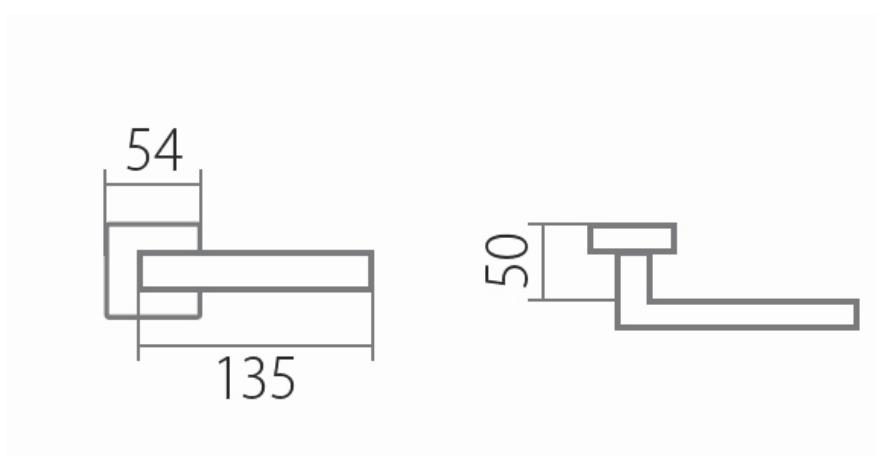

BLOCK BEZPEČNOSTNÍ ROZETA FL DEF HR KPZR klika+madlo, pravá E

» DVEŘNÍ KOVÁNÍ » BEZPEČNOSTNÍ A OCHRANĚ » Rozetové

Dodavatelské číslo	HS120056
Značka	TWIN
Kód produktu	03801-0970

Provedení:
KPZL - klika - koule, klika směřuje vlevo
KPZR - klika - koule, klika směřuje vpravo
PZ - klika - klika

[prohlášení o shodě](#)
([vysvětlení klasifikační tabulky](#))

Výška rozety 2, 8mm.

Dostupnost sklad SEZAM :

u dodavatele

Parametry

Značka	TWIN
Překrytí	S překrytím
Barva	Nerez mat, F9 imitace nerez