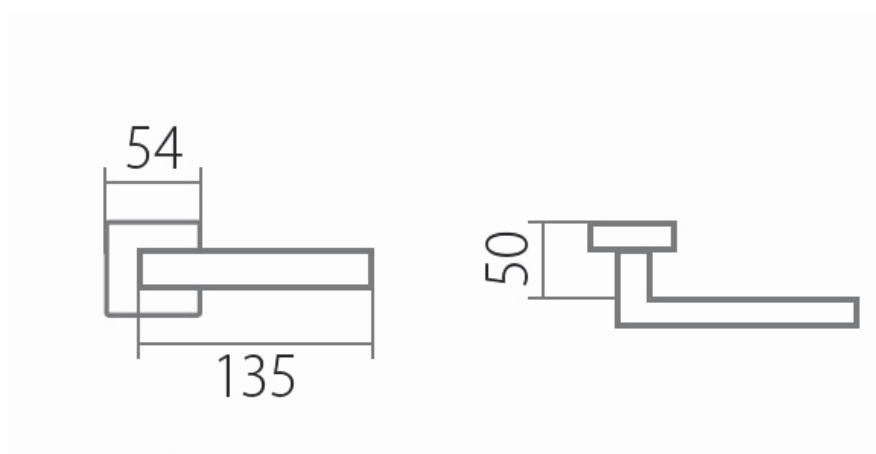

BLOCK BEZPEČNOSTNÍ ROZETA FL DEF HR KPZR klika+madlo, pravá E

» DVEŘNÍ KOVÁNÍ » BEZPEČNOSTNÍ A OCHRANNÉ » Rozetové

Dodavatelské číslo

HS120056

Značka

TWIN

Kód produktu

03801-0970

Provedení:

KPZL - klika - koule, klika směřuje vlevo

KPZR - klika - koule, klika směřuje vpravo

PZ - klika - klika

[prohlášení o shodě](#)

[\(vysvětlení klasifikační tabulky\)](#)

Výška rozety 2, 8mm.

Dostupnost sklad SEZAM :

u dodavatele

Parametry

Značka

TWIN

Překrytí

S překrytím

Barva

Nerez mat, F9 imitace nerez