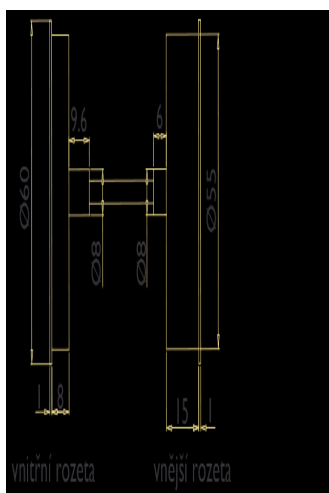

BLOCK BEZPEČNOSTNÍ ROZETA FL DEF HR KPZR klika+madlo, pravá E

» DVEŘNÍ KOVÁNÍ » BEZPEČNOSTNÍ A OCHRANĚ » Rozetové

Dodavatelské číslo	HS120056
Značka	TWIN
Kód produktu	03801-0970
Balení	0 ks

Provedení:

KPZL - klika - koule, klika směřuje vlevo

KPZR - klika - koule, klika směřuje vpravo

PZ - klika - klika

[prohlášení o shodě](#)
([vysvětlení klasifikační tabulky](#))

Výška rozety 2, 8mm.

Dostupnost na hlavním skladě:

skladem u dodavatele

BLOCK BEZPEČNOSTNÍ ROZETA FL DEF HR KPZR klicka+madlo, pravá E

» DVEŘNÍ KOVÁNÍ » BEZPEČNOSTNÍ A OCHRANNÉ » Rozetové

Parametry

Značka	TWIN
Překrytí	S překrytím
Barva	Nerez mat, F9 imitace nerez