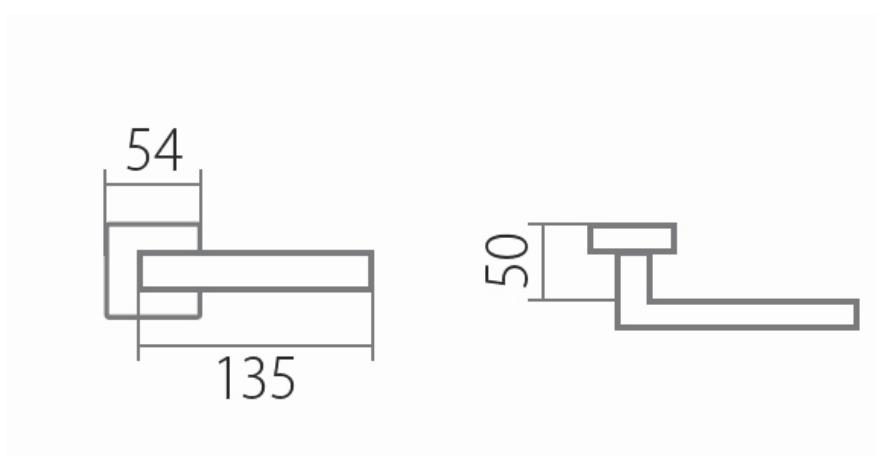

BLOCK BEZPEČNOSTNÍ ROZETA FL DEF HR PZ klika+klika /E

» DVEŘNÍ KOVÁNÍ » BEZPEČNOSTNÍ A OCHRANĚ » Rozetové

Dodavatelské číslo	HS120738
Značka	TWIN
Kód produktu	03801-0975

Provedení:
KPZL - klika - koule, klika směřuje vlevo
KPZR - klika - koule, klika směřuje vpravo
PZ - klika - klika

[prohlášení o shodě](#)
([vysvětlení klasifikační tabulky](#))

Výška rozety 2, 8mm.

Dostupnost sklad SEZAM :

u dodavatele

Parametry

Značka	TWIN
Překrytí	S překrytím
Barva	Nerez mat, F9 imitace nerez