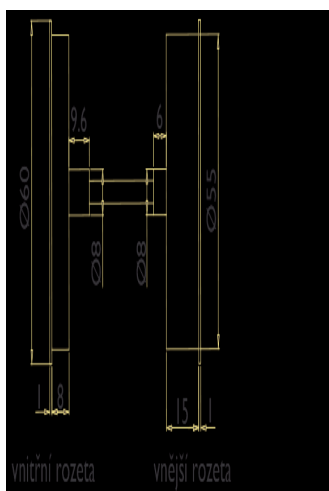

BLOCK BEZPEČNOSTNÍ ROZETA FL DEF HR PZ klika+klika /E

» DVEŘNÍ KOVÁNÍ » BEZPEČNOSTNÍ A OCHRANĚ » Rozetové

Dodavatelské číslo	HS120738
Značka	TWIN
Kód produktu	03801-0975

Provedení:
KPZL - klika - koule, klika směřuje vlevo
KPZR - klika - koule, klika směřuje vpravo
PZ - klika - klika

[prohlášení o shodě](#)
([vysvětlení klasifikační tabulky](#))

Výška rozety 2, 8mm.

Dostupnost sklad SEZAM :

u dodavatele

Parametry

Značka	TWIN
Překrytí	S překrytím
Barva	Nerez mat, F9 imitace nerez