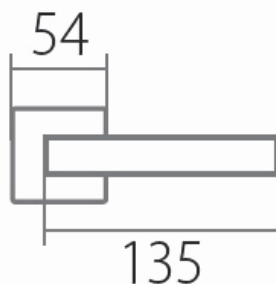

# BLOCK BEZPEČNOSTNÍ ROZETA FL DEF HR PZ klika+klika /E

» DVEŘNÍ KOVÁNÍ » BEZPEČNOSTNÍ A OCHRANĚ » Rozetové

Dodavatelské číslo	HS120738
Značka	TWIN
Kód produktu	03801-0975
Balení	0 ks

Provedení:

KPZL - klika - koule, klika směřuje vlevo

KPZR - klika - koule, klika směřuje vpravo

PZ - klika - klika

[prohlášení o shodě](#)  
([vysvětlení klasifikační tabulky](#))

Výška rozety 2, 8mm.

Dostupnost na hlavním skladě:

skladem u dodavatele

## Parametry

Značka	TWIN
Překrytí	S překrytím
Barva	Nerez mat, F9 imitace nerez