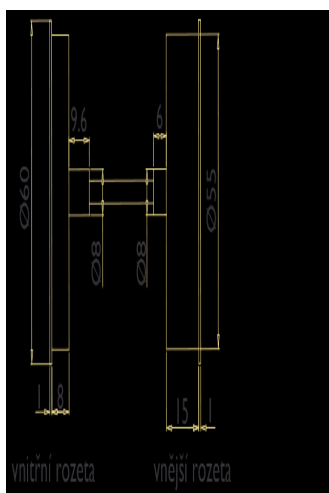

# BLOCK BEZPEČNOSTNÍ ROZETA FL DEF HR PZ klika+klika /E

» DVEŘNÍ KOVÁNÍ » BEZPEČNOSTNÍ A OCHRANĚ » Rozetové

Dodavatelské číslo	HS120738
Značka	TWIN
Kód produktu	03801-0975
Balení	0 ks

Provedení:

KPZL - klika - koule, klika směřuje vlevo

KPZR - klika - koule, klika směřuje vpravo

PZ - klika - klika

[prohlášení o shodě](#)  
([vysvětlení klasifikační tabulky](#))

Výška rozety 2, 8mm.

Dostupnost na hlavním skladě:

skladem u dodavatele

## Parametry

Značka	TWIN
Překrytí	S překrytím
Barva	Nerez mat, F9 imitace nerez