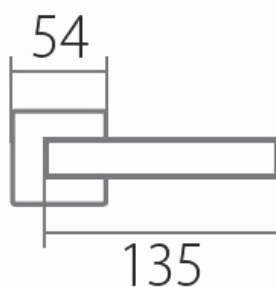

BLOCK + BEZPEČNOSTNÍ ROZETA s překrytím FL DEF HR E- NEREZ

» DVEŘNÍ KOVÁNÍ » BEZPEČNOSTNÍ A OCHRANNÉ » Rozetové

Dodavatelské číslo

HS120041

Značka

TWIN

Kód produktu

MP03801-0965

Provedení:

KPZL - klika - koule, klika směřuje vlevo

KPZR - klika - koule, klika směřuje vpravo

PZ - klika - klika

[prohlášení o shodě](#)

[\(vysvětlení klasifikační tabulky\)](#)

Výška rozety 2, 8mm.

Dostupnost sklad SEZAM :

u dodavatele

Parametry

Značka

TWIN

Překrytí

S překrytím

Barva

Nerez mat, F9 imitace nerez