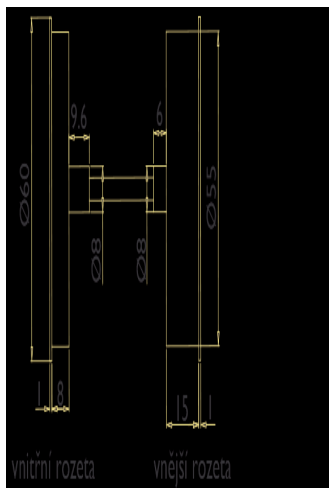

BLOCK + BEZPEČNOSTNÍ ROZETA s překrytím FL DEF HR E- NEREZ

» DVEŘNÍ KOVÁNÍ » BEZPEČNOSTNÍ A OCHRANĚ » Rozetové

Dodavatelské číslo

HS120041

Značka

TWIN

Kód produktu

MP03801-0965

Provedení:

KPZL - klika - koule, klika směřuje vlevo

KPZR - klika - koule, klika směřuje vpravo

PZ - klika - klika

[prohlášení o shodě](#)

[\(vysvětlení klasifikační tabulky\)](#)

Výška rozety 2, 8mm.

Dostupnost sklad SEZAM :

u dodavatele

Parametry

Značka

TWIN

Překrytí

S překrytím

Barva

Nerez mat, F9 imitace nerez