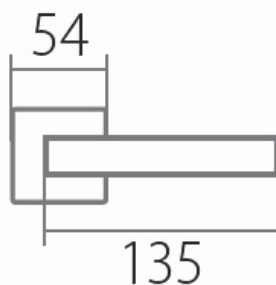

BLOCK + BEZPEČNOSTNÍ ROZETA s překrytím FL DEF HR E- NEREZ

» DVEŘNÍ KOVÁNÍ » BEZPEČNOSTNÍ A OCHRANĚ » Rozetové

Dodavatelské číslo

HS120041

Značka

TWIN

Kód produktu

MP03801-0965

Provedení:

KPZL - klika - koule, klika směřuje vlevo

KPZR - klika - koule, klika směřuje vpravo

PZ - klika - klika

[prohlášení o shodě](#)

[\(vysvětlení klasifikační tabulky\)](#)

Výška rozety 2, 8mm.

Dostupnost sklad SEZAM :

u dodavatele

Parametry

Značka

TWIN

Překrytí

S překrytím

Barva

Nerez mat, F9 imitace nerez