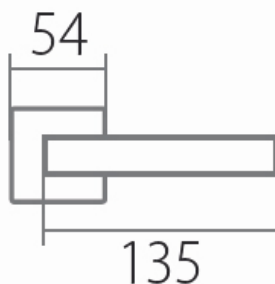

BLOCK + BEZPEČNOSTNÍ ROZETA s překrytím FL DEF HR E- NEREZ

» DVEŘNÍ KOVÁNÍ » BEZPEČNOSTNÍ A OCHRANĚ » Rozetové

Dodavatelské číslo	HS120041
Značka	TWIN
Kód produktu	MP03801-0965
Balení	0 ks

Provedení:

KPZL - klika - koule, klika směřuje vlevo

KPZR - klika - koule, klika směřuje vpravo

PZ - klika - klika

[prohlášení o shodě](#)
([vysvětlení klasifikační tabulky](#))

Výška rozety 2, 8mm.

Dostupnost na hlavním skladě:

skladem u dodavatele

BLOCK + BEZPEČNOSTNÍ ROZETA s překrytím FL DEF HR E- NEREZ

» DVEŘNÍ KOVÁNÍ » BEZPEČNOSTNÍ A OCHRANÉ » Rozetové

Parametry

Značka	TWIN
Překrytí	S překrytím
Barva	Nerez mat, F9 imitace nerez