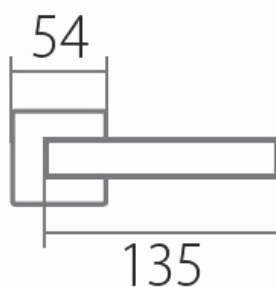

BLOCK + BEZPEČNOSTNÍ ROZETA s překrytím FL DEF HR E- NEREZ

» DVEŘNÍ KOVÁNÍ » BEZPEČNOSTNÍ A OCHRANĚ » Rozetové

Dodavatelské číslo

HS120041

Značka

TWIN

Kód produktu

MP03801-0965

Provedení:

KPZL - klika - koule, klika směřuje vlevo

KPZR - klika - koule, klika směřuje vpravo

PZ - klika - klika

[prohlášení o shodě](#)

[\(vysvětlení klasifikační tabulky\)](#)

Výška rozety 2, 8mm.

Dostupnost sklad SEZAM :

u dodavatele

Parametry

Značka

TWIN

Překrytí

S překrytím

Barva

Nerez mat, F9 imitace nerez