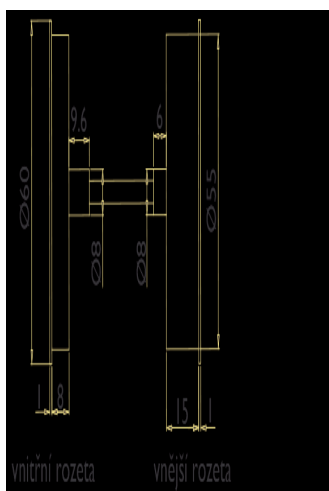

BLOCK + BEZPEČNOSTNÍ ROZETA s překrytím FL DEF HR E- NEREZ

» DVEŘNÍ KOVÁNÍ » BEZPEČNOSTNÍ A OCHRANNÉ » Rozetové

Dodavatelské číslo

HS120041

Značka

TWIN

Kód produktu

MP03801-0965

Provedení:

KPZL - klika - koule, klika směřuje vlevo

KPZR - klika - koule, klika směřuje vpravo

PZ - klika - klika

[prohlášení o shodě](#)

[\(vysvětlení klasifikační tabulky\)](#)

Výška rozety 2, 8mm.

Dostupnost sklad SEZAM :

u dodavatele

Parametry

Značka

TWIN

Překrytí

S překrytím

Barva

Nerez mat, F9 imitace nerez