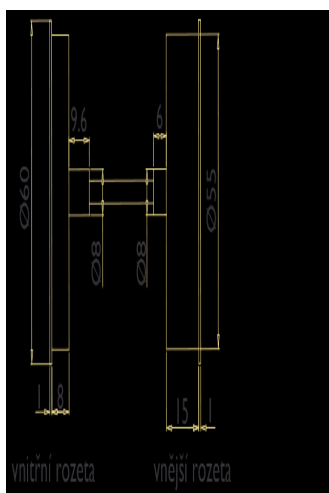

BLOCK + BEZPEČNOSTNÍ ROZETA s překrytím FL DEF HR E- NEREZ

» DVEŘNÍ KOVÁNÍ » BEZPEČNOSTNÍ A OCHRANĚ » Rozetové

Dodavatelské číslo	HS120041
Značka	TWIN
Kód produktu	MP03801-0965
Balení	0 ks

Provedení:

KPZL - klika - koule, klika směřuje vlevo

KPZR - klika - koule, klika směřuje vpravo

PZ - klika - klika

[prohlášení o shodě](#)
([vysvětlení klasifikační tabulky](#))

Výška rozety 2, 8mm.

Dostupnost na hlavním skladě:

skladem u dodavatele

BLOCK + BEZPEČNOSTNÍ ROZETA s překrytím FL DEF HR E- NEREZ

» DVEŘNÍ KOVÁNÍ » BEZPEČNOSTNÍ A OCHRANÉ » Rozetové

Parametry

Značka	TWIN
Překrytí	S překrytím
Barva	Nerez mat, F9 imitace nerez