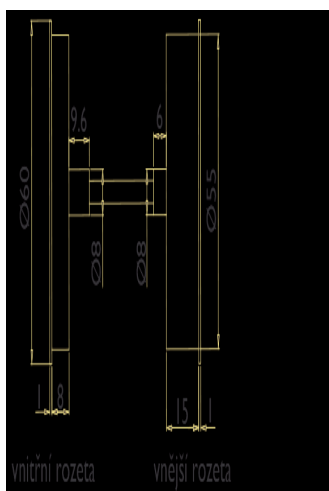

BLOCK + BEZPEČNOSTNÍ ROZETA s překrytím FL DEF HR E- NEREZ

» DVEŘNÍ KOVÁNÍ » BEZPEČNOSTNÍ A OCHRANĚ » Rozetové

Dodavatelské číslo

HS120041

Značka

TWIN

Kód produktu

MP03801-0965

Provedení:

KPZL - klika - koule, klika směřuje vlevo

KPZR - klika - koule, klika směřuje vpravo

PZ - klika - klika

[prohlášení o shodě](#)

[\(vysvětlení klasifikační tabulky\)](#)

Výška rozety 2, 8mm.

Dostupnost sklad SEZAM :

u dodavatele

Parametry

Značka

TWIN

Překrytí

S překrytím

Barva

Nerez mat, F9 imitace nerez