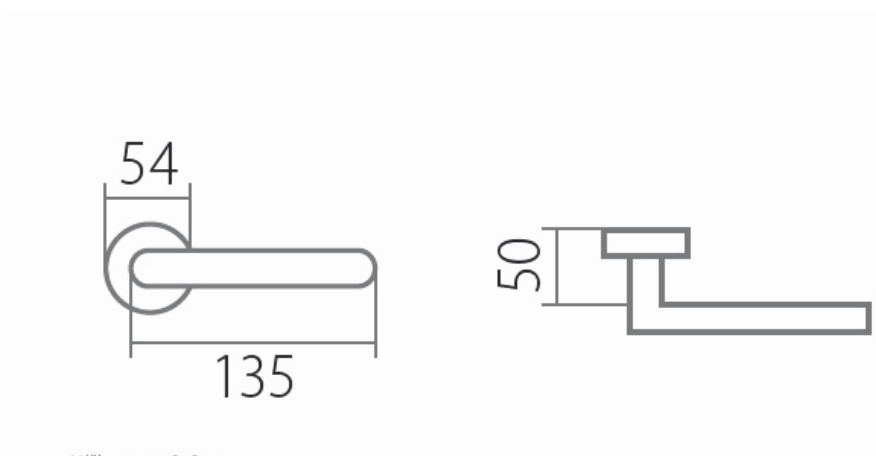

BLOCK C 1807FL KPZL klika+madlo, levá, plochá rozeta /E

» DVEŘNÍ KOVÁNÍ » INTERIÉROVÉ » Rozetové kulaté

Dodavatelské číslo	HS130214
Značka	TWIN
Kód produktu	03801-0995

Povrch:
CM - černý mat
E - nerez matný

Provedení:
BB - na obyčejný klíč
PZ - na cylindrickou vložku (např. FAB)
WC - s WC kličkou
KPZL - klika - koule, klika směřuje vlevo
KPZR - klika - koule, klika směřuje vpravo

[prohlášení o shodě](#)
([vysvětlení klasifikační tabulky](#))

Výška rozety 2, 8mm.

Dostupnost sklad SEZAM : u dodavatele

Parametry

Značka	TWIN
Barva	Nerez mat, F9 imitace nerez