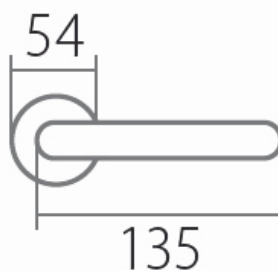

BLOCK C 1807FL KPZL klika+madlo, levá, plochá rozeta /E

» DVEŘNÍ KOVÁNÍ » INTERIÉROVÉ » Rozetové kulaté

Dodavatelské číslo	HS130214
Značka	TWIN
Kód produktu	03801-0995
Balení	0 ks

Povrch:
CM - černý mat
E - nerez matný

Provedení:
BB - na obyčejný klíč
PZ - na cylindrickou vložku (např. FAB)
WC - s WC kličkou
KPZL - klika - koule, klika směřuje vlevo
KPZR - klika - koule, klika směřuje vpravo

[prohlášení o shodě](#)
([vysvětlení klasifikační tabulky](#))

Výška rozety 2, 8mm.

Dostupnost na hlavním skladě:

skladem u dodavatele

Parametry

Značka	TWIN
Barva	Nerez mat, F9 imitace nerez