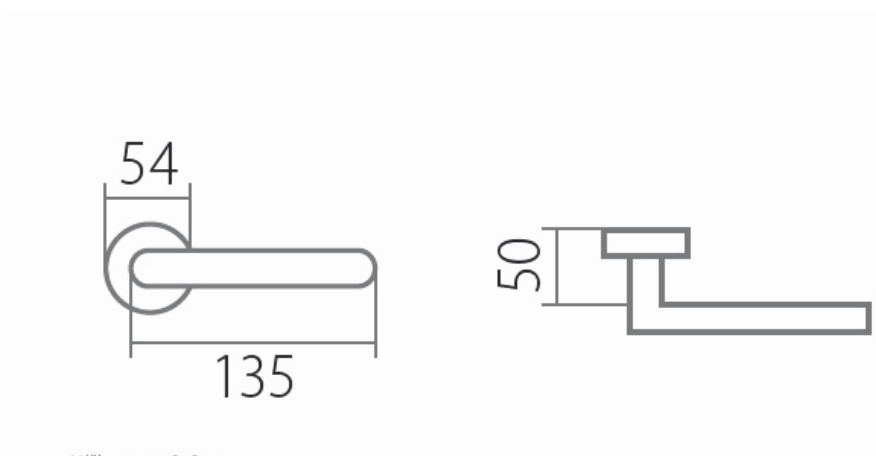

# BLOCK C 1807FL KPZL klika+madlo, levá, plochá rozeta /E

» DVEŘNÍ KOVÁNÍ » INTERIÉROVÉ » Rozetové kulaté

Dodavatelské číslo	HS130214
Značka	TWIN
Kód produktu	03801-0995

Povrch:  
CM - černý mat  
E - nerez matný

Provedení:  
BB - na obyčejný klíč  
PZ - na cylindrickou vložku (např. FAB)  
WC - s WC kličkou  
KPZL - klika - koule, klika směřuje vlevo  
KPZR - klika - koule, klika směřuje vpravo

[prohlášení o shodě](#)  
([vysvětlení klasifikační tabulky](#))

Výška rozety 2, 8mm.

Dostupnost sklad SEZAM : u dodavatele

## Parametry

Značka	TWIN
Barva	Nerez mat, F9 imitace nerez