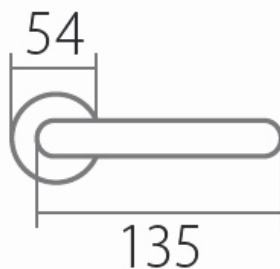

BLOCK C 1807FL KPZR klika+madlo, pravá, plochá rozeta /E

» DVEŘNÍ KOVÁNÍ » INTERIÉROVÉ » Rozetové kulaté

Dodavatelské číslo	HS130213
Značka	TWIN
Kód produktu	03801-1000
Balení	0 ks

Povrch:
CM - černý mat
E - nerez matný

Provedení:
BB - na obyčejný klíč
PZ - na cylindrickou vložku (např. FAB)
WC - s WC kličkou
KPZL - klika - koule, klika směřuje vlevo
KPZR - klika - koule, klika směřuje vpravo

[prohlášení o shodě](#)
([vysvětlení klasifikační tabulky](#))

Výška rozety 2, 8mm.

Dostupnost na hlavním skladě:

skladem u dodavatele

Parametry

Značka	TWIN
Barva	Nerez mat, F9 imitace nerez