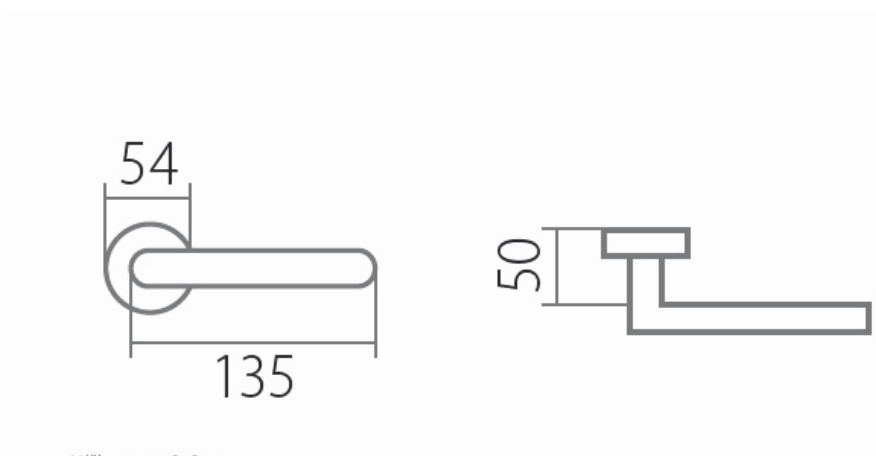

BLOCK C 1807FL KPZR klika+madlo, pravá, plochá rozeta /E

» DVEŘNÍ KOVÁNÍ » INTERIÉROVÉ » Rozetové kulaté

Dodavatelské číslo	HS130213
Značka	TWIN
Kód produktu	03801-1000

Povrch:
CM - černý mat
E - nerez matný

Provedení:
BB - na obyčejný klíč
PZ - na cylindrickou vložku (např. FAB)
WC - s WC kličkou
KPZL - klika - koule, klika směřuje vlevo
KPZR - klika - koule, klika směřuje vpravo

[prohlášení o shodě](#)
([vysvětlení klasifikační tabulky](#))

Výška rozety 2, 8mm.

Dostupnost sklad SEZAM :

u dodavatele

Parametry

Značka	TWIN
Barva	Nerez mat, F9 imitace nerez