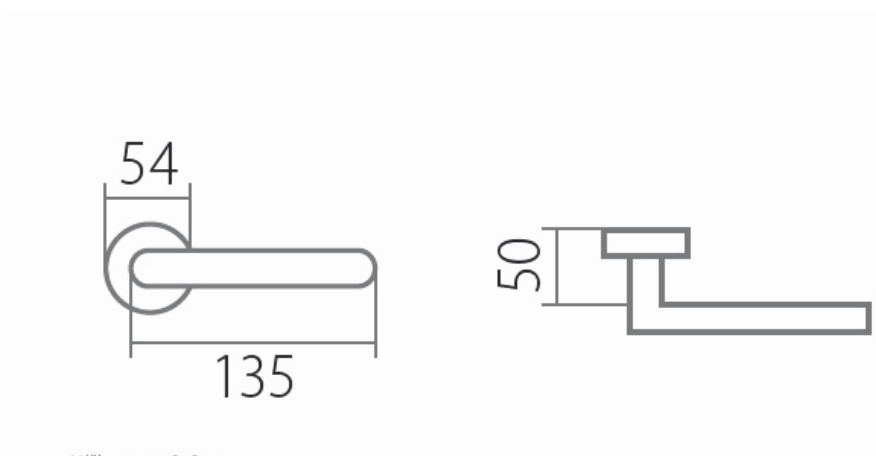

# BLOCK C 1807FL KPZR klika+madlo, pravá, plochá rozeta /E

» DVEŘNÍ KOVÁNÍ » INTERIÉROVÉ » Rozetové kulaté

Dodavatelské číslo	HS130213
Značka	TWIN
Kód produktu	03801-1000

Povrch:  
CM - černý mat  
E - nerez matný

Provedení:  
BB - na obyčejný klíč  
PZ - na cylindrickou vložku (např. FAB)  
WC - s WC kličkou  
KPZL - klika - koule, klika směřuje vlevo  
KPZR - klika - koule, klika směřuje vpravo

[prohlášení o shodě](#)  
([vysvětlení klasifikační tabulky](#))

Výška rozety 2, 8mm.

Dostupnost sklad SEZAM : u dodavatele

## Parametry

Značka	TWIN
Barva	Nerez mat, F9 imitace nerez