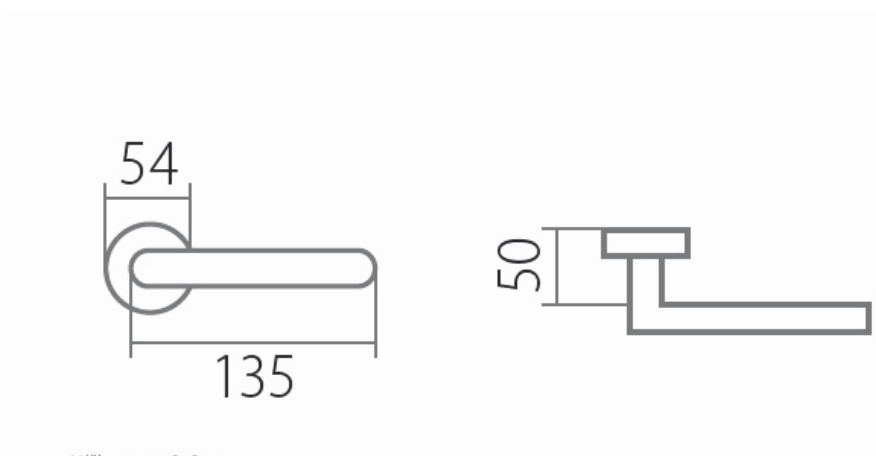

# BLOCK C 1807FL KPZR klika+madlo, pravá, plochá rozeta /E

» DVEŘNÍ KOVÁNÍ » INTERIÉROVÉ » Rozetové kulaté

Dodavatelské číslo	HS130213
Značka	TWIN
Kód produktu	03801-1000

Povrch:  
CM - černý mat  
E - nerez matný

Provedení:  
BB - na obyčejný klíč  
PZ - na cylindrickou vložku (např. FAB)  
WC - s WC kličkou  
KPZL - klika - koule, klika směřuje vlevo  
KPZR - klika - koule, klika směřuje vpravo

[prohlášení o shodě](#)  
([vysvětlení klasifikační tabulky](#))

Výška rozety 2,8mm.

Dostupnost sklad SEZAM : u dodavatele

## Parametry

Značka	TWIN
Barva	Nerez mat, F9 imitace nerez