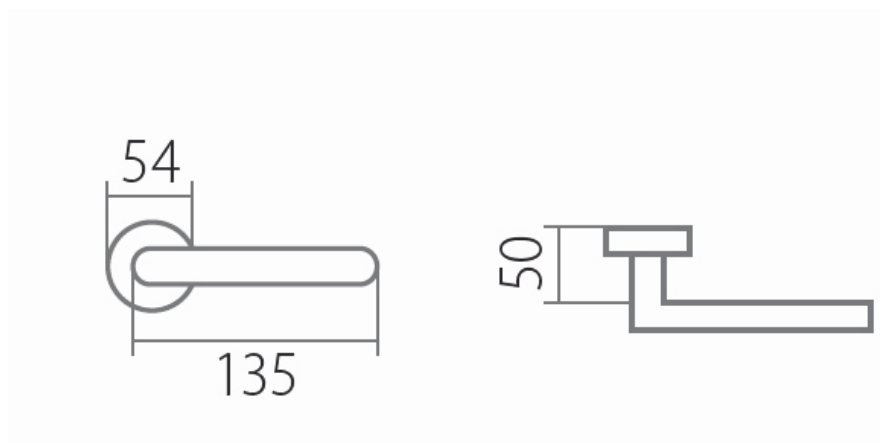

BLOCK C 1807FL PZ/E plochá rozeta

» DVEŘNÍ KOVÁNÍ » INTERIÉROVÉ » Rozetové kulaté

Dodavatelské číslo	HS130111
Značka	TWIN
Kód produktu	03801-0985
Balení	0 ks

Povrch:
CM - černý mat
E - nerez matný

Provedení:
BB - na obyčejný klíč
PZ - na cylindrickou vložku (např. FAB)
WC - s WC klíčkou
KPZL - klika - koule, klika směřuje vlevo
KPZR - klika - koule, klika směřuje vpravo

[prohlášení o shodě](#)
([vysvětlení klasifikační tabulky](#))

Výška rozety 2, 8mm.

Dostupnost na hlavním skladě:

skladem u dodavatele

Parametry

Značka	TWIN
Barva	Nerez mat, F9 imitace nerez