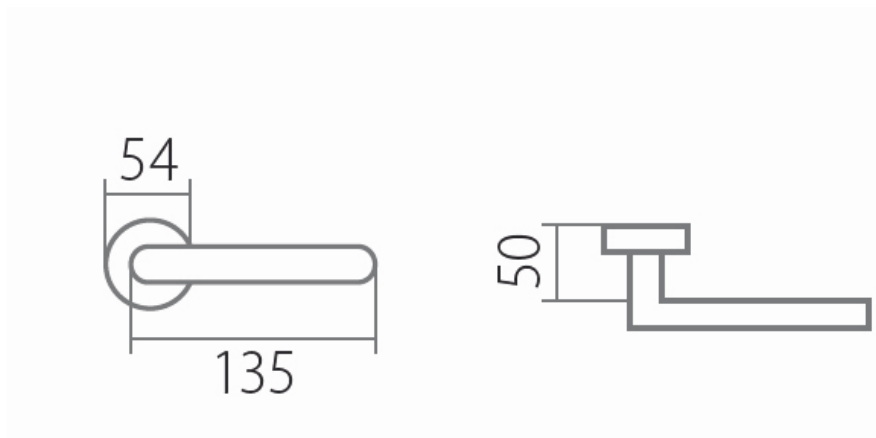

BLOCK C 1807FL PZ/E plochá rozeta

» DVEŘNÍ KOVÁNÍ » INTERIÉROVÉ » Rozetové kulaté

Dodavatelské číslo	HS130111
Značka	TWIN
Kód produktu	03801-0985

Povrch:
CM - černý mat
E - nerez matný

Provedení:
BB - na obyčejný klíč
PZ - na cylindrickou vložku (např. FAB)
WC - s WC klíčkou
KPZL - klika - koule, klika směřuje vlevo
KPZR - klika - koule, klika směřuje vpravo

[prohlášení o shodě](#)
([vysvětlení klasifikační tabulky](#))

Výška rozety 2, 8mm.

Dostupnost sklad SEZAM :

u dodavatele

Parametry

Značka	TWIN
Barva	Nerez mat, F9 imitace nerez