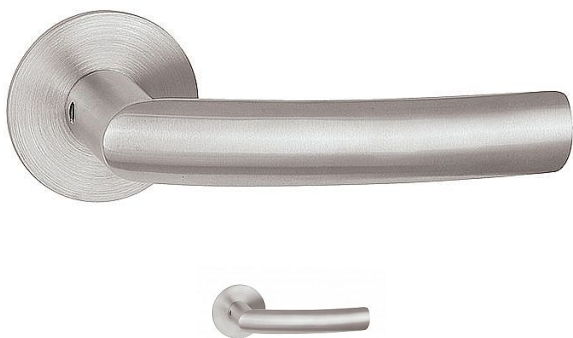

BLOCK C 1807FL rozetové kování s plochou rozetou E - NEREZ

» DVEŘNÍ KOVÁNÍ » INTERIÉROVÉ » Rozetové kulaté

Dodavatelské číslo	HS130017
Značka	TWIN
Kód produktu	MP03801-0980

Popis

Povrch:

E - nerez matný

Provedení:

BB - na obyčejný klíč

PZ - na cylindrickou vložku (např. FAB)

WC - s WC kličkou

KPZL - klika - koule, klika směřuje vlevo

KPZR - klika - koule, klika směřuje vpravo

Dostupnost sklad SEZAM :

u dodavatele

Dostupné sklad dodavatele:

38,00 sd

Parametry

Značka	TWIN
Barva	Nerez mat, F9 imitace nerez