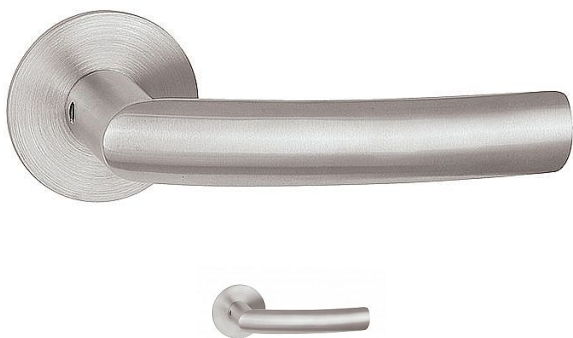

BLOCK C 1807FL rozetové kování s plochou rozetou E - NEREZ

» DVEŘNÍ KOVÁNÍ » INTERIÉROVÉ » Rozetové kulaté

Dodavatelské číslo	HS130017
Značka	TWIN
Kód produktu	MP03801-0980

Popis

Povrch:

E - nerez matný

Provedení:

BB - na obyčejný klíč

PZ - na cylindrickou vložku (např. FAB)

WC - s WC kličkou

KPZL - klika - koule, klika směřuje vlevo

KPZR - klika - koule, klika směřuje vpravo

Dostupnost sklad SEZAM :

u dodavatele

Dostupné sklad dodavatele:

31,00 sd

Parametry

Značka	TWIN
Barva	Nerez mat, F9 imitace nerez