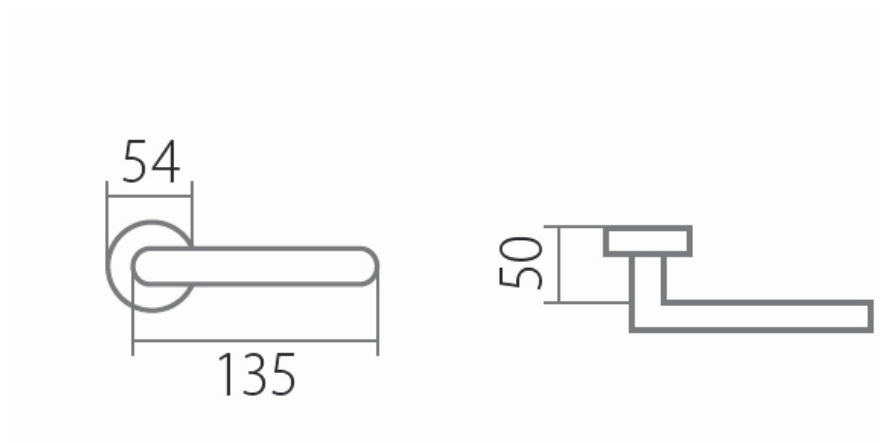

BLOCK C 1807FL WC/E plochá rozeta

» DVEŘNÍ KOVÁNÍ » INTERIÉROVÉ » Rozetové kulaté

Dodavatelské číslo	HS130018
Značka	TWIN
Kód produktu	03801-0990
Balení	0 ks

Povrch:
CM - černý mat
E - nerez matný

Provedení:
BB - na obyčejný klíč
PZ - na cylindrickou vložku (např. FAB)
WC - s WC klíčkou
KPZL - klika - koule, klika směřuje vlevo
KPZR - klika - koule, klika směřuje vpravo

[prohlášení o shodě](#)
([vysvětlení klasifikační tabulky](#))

Výška rozety 2, 8mm.

Dostupnost na hlavním skladě:
Dostupné množství u dodavatele:

skladem u dodavatele
více než 20 ks

Parametry

Značka	TWIN
Barva	Nerez mat, F9 imitace nerez