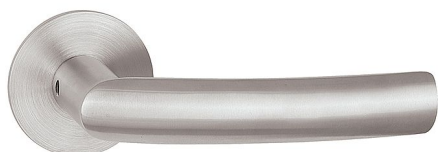

BLOCK C 1807FL WC/E plochá rozeta

» DVEŘNÍ KOVÁNÍ » INTERIÉROVÉ » Rozetové kulaté

Dodavatelské číslo	HS130018
Značka	TWIN
Kód produktu	03801-0990
Balení	0 ks

Povrch:
CM - černý mat
E - nerez matný

Provedení:
BB - na obyčejný klíč
PZ - na cylindrickou vložku (např. FAB)
WC - s WC klíčkou
KPZL - klika - koule, klika směřuje vlevo
KPZR - klika - koule, klika směřuje vpravo

[prohlášení o shodě](#)
([vysvětlení klasifikační tabulky](#))

Výška rozety 2, 8mm.

Dostupnost na hlavním skladě:
Dostupné množství u dodavatele:

skladem u dodavatele
více než 20 ks

Parametry

Značka	TWIN
Barva	Nerez mat, F9 imitace nerez