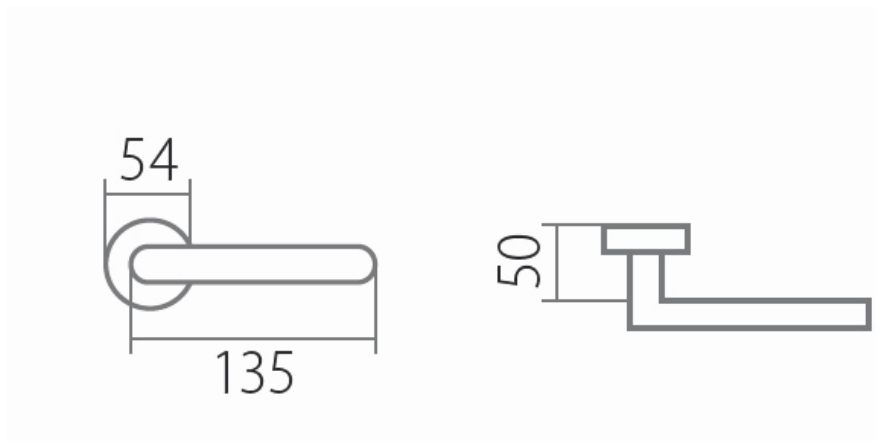

BLOCK C 1807FL WC/E plochá rozeta

» DVEŘNÍ KOVÁNÍ » INTERIÉROVÉ » Rozetové kulaté

Dodavatelské číslo	HS130018
Značka	TWIN
Kód produktu	03801-0990

Povrch:
CM - černý mat
E - nerez matný

Provedení:
BB - na obyčejný klíč
PZ - na cylindrickou vložku (např. FAB)
WC - s WC klíčkou
KPZL - klika - koule, klika směřuje vlevo
KPZR - klika - koule, klika směřuje vpravo

[prohlášení o shodě](#)
([vysvětlení klasifikační tabulky](#))

Výška rozety 2, 8mm.

Dostupnost sklad SEZAM :
Dostupné sklad dodavatele:

u dodavatele
13,00 sd

Parametry

Značka	TWIN
Barva	Nerez mat, F9 imitace nerez