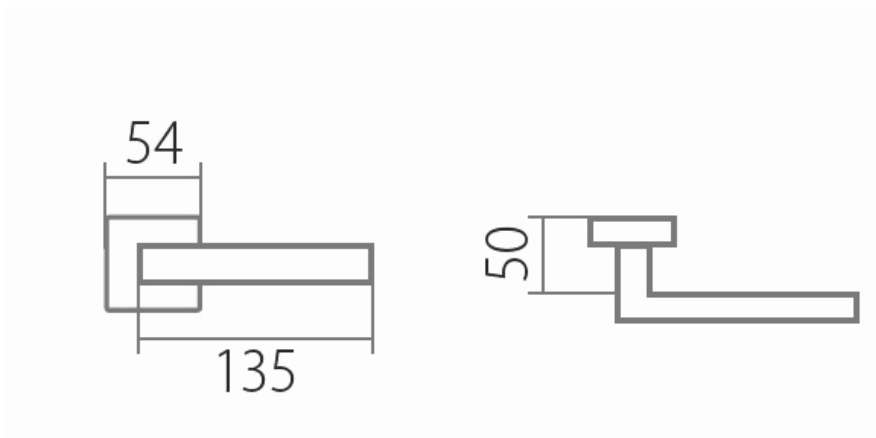

# BLOCK HR C 1807FL BB/E plochá rozeta

» DVEŘNÍ KOVÁNÍ » INTERIÉROVÉ » Rozetové hranaté

Dodavatelské číslo	HS130020
Značka	TWIN
Kód produktu	03801-1105

Povrch:  
CM - černý mat  
E - nerez matný

Provedení:  
BB - na obyčejný klíč  
PZ - na cylindrickou vložku (např. FAB)  
WC - s WC klíčkou  
KPZL - klika - koule, klika směřuje vlevo  
KPZR - klika - koule, klika směřuje vpravo

[prohlášení o shodě](#)  
([vysvětlení klasifikační tabulky](#))

Výška rozety 2, 8mm.

Dostupnost sklad SEZAM :  
Dostupné sklad dodavatele:

u dodavatele  
57,00 sd

## Parametry

Značka	TWIN
Barva	Nerez mat, F9 imitace nerez