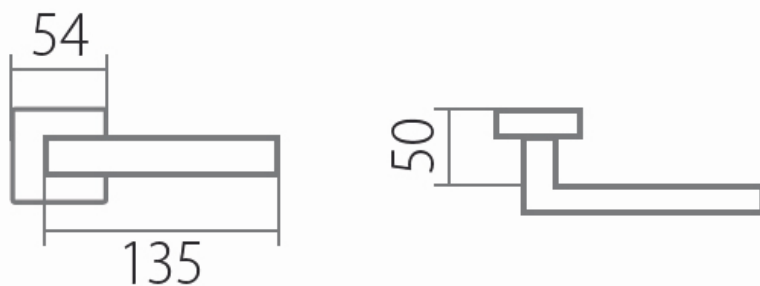

BLOCK HR C 1807FL BB/E plochá rozeta

» DVEŘNÍ KOVÁNÍ » INTERIÉROVÉ » Rozetové hranaté

Dodavatelské číslo	HS130020
Značka	TWIN
Kód produktu	03801-1105
Balení	0 ks

Povrch:
CM - černý mat
E - nerez matný

Provedení:
BB - na obyčejný klíč
PZ - na cylindrickou vložku (např. FAB)
WC - s WC kličkou
KPZL - klika - koule, klika směřuje vlevo
KPZR - klika - koule, klika směřuje vpravo

[prohlášení o shodě](#)
([vysvětlení klasifikační tabulky](#))

Výška rozety 2, 8mm.

Dostupnost na hlavním skladě:

skladem u dodavatele

Parametry

Značka	TWIN
Barva	Nerez mat, F9 imitace nerez