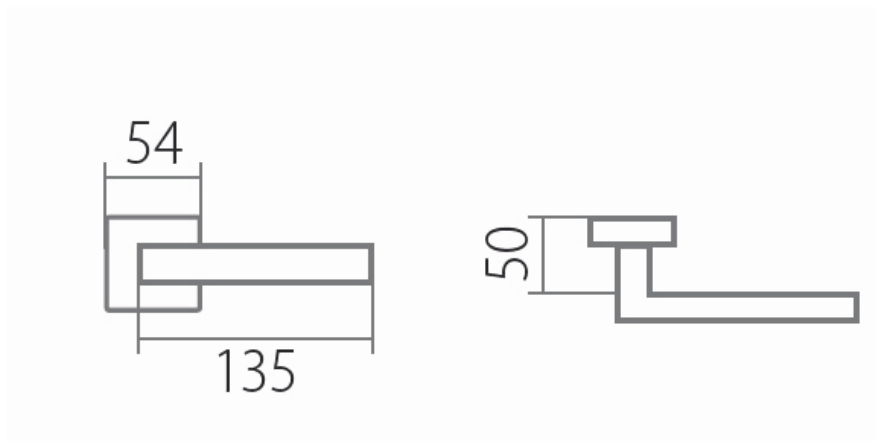

BLOCK HR C 1807FL BB/E plochá rozeta

» DVEŘNÍ KOVÁNÍ » INTERIÉROVÉ » Rozetové hranaté

Dodavatelské číslo	HS130020
Značka	TWIN
Kód produktu	03801-1105

Povrch:
CM - černý mat
E - nerez matný

Provedení:
BB - na obyčejný klíč
PZ - na cylindrickou vložku (např. FAB)
WC - s WC klíčkou
KPZL - klika - koule, klika směřuje vlevo
KPZR - klika - koule, klika směřuje vpravo

[prohlášení o shodě](#)
([vysvětlení klasifikační tabulky](#))

Výška rozety 2, 8mm.

Dostupnost sklad SEZAM :
Dostupné sklad dodavatele:

u dodavatele
57,00 sd

Parametry

Značka	TWIN
Barva	Nerez mat, F9 imitace nerez