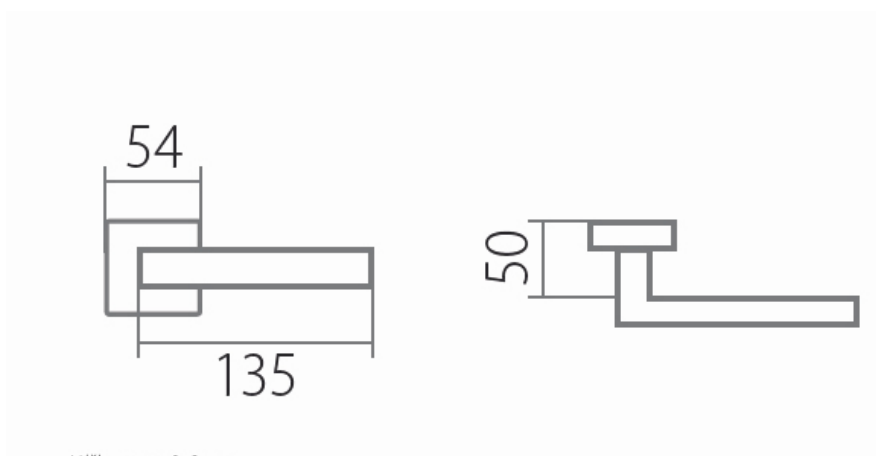

BLOCK HR C 1807FL KPZL klika+madlo, levá/E, plochá rozeta

» DVEŘNÍ KOVÁNÍ » INTERIÉROVÉ » Rozetové hranaté

Dodavatelské číslo	HS130215
Značka	TWIN
Kód produktu	03801-1120

Povrch:
CM - černý mat
E - nerez matný

Provedení:
BB - na obyčejný klíč
PZ - na cylindrickou vložku (např. FAB)
WC - s WC kličkou
KPZL - klika - koule, klika směřuje vlevo
KPZR - klika - koule, klika směřuje vpravo

[prohlášení o shodě](#)
([vysvětlení klasifikační tabulky](#))

Výška rozety 2, 8mm.

Dostupnost sklad SEZAM :

u dodavatele

Parametry

Značka	TWIN
Barva	Nerez mat, F9 imitace nerez