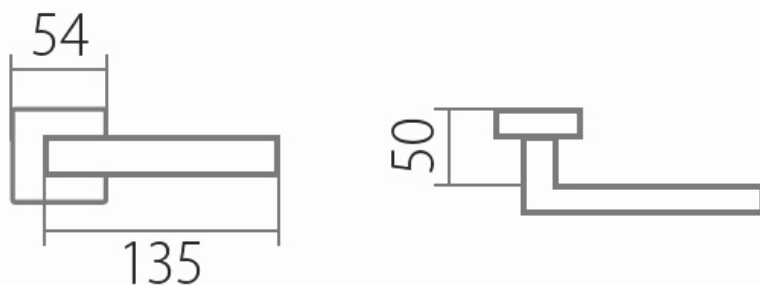

BLOCK HR C 1807FL KPZL klika+madlo, levá/E, plochá rozeta

» DVEŘNÍ KOVÁNÍ » INTERIÉROVÉ » Rozetové hranaté

Dodavatelské číslo	HS130215
Značka	TWIN
Kód produktu	03801-1120
Balení	0 ks

Povrch:
CM - černý mat
E - nerez matný

Provedení:
BB - na obyčejný klíč
PZ - na cylindrickou vložku (např. FAB)
WC - s WC kličkou
KPZL - klika - koule, klika směřuje vlevo
KPZR - klika - koule, klika směřuje vpravo

[prohlášení o shodě](#)
([vysvětlení klasifikační tabulky](#))

Výška rozety 2, 8mm.

Dostupnost na hlavním skladě:

skladem u dodavatele

Parametry

Značka	TWIN
Barva	Nerez mat, F9 imitace nerez